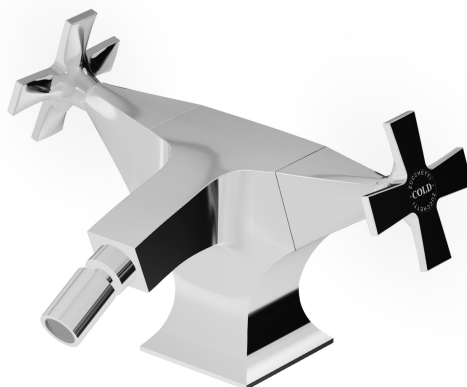

## BELLAGIO

ZB1315

Monoforo bidet. / Single hole bidet mixer.

Monoforo bidet con aeratore, scarico da 1 ¼", flessibili di collegamento.  
Water Saving - portata d'acqua uguale o inferiore a 6 l/min.

Single hole bidet mixer with aerator, 1 ¼" pop-up waste, flexible tails.  
Water Saving - water flow rate of 6 l/min or less.