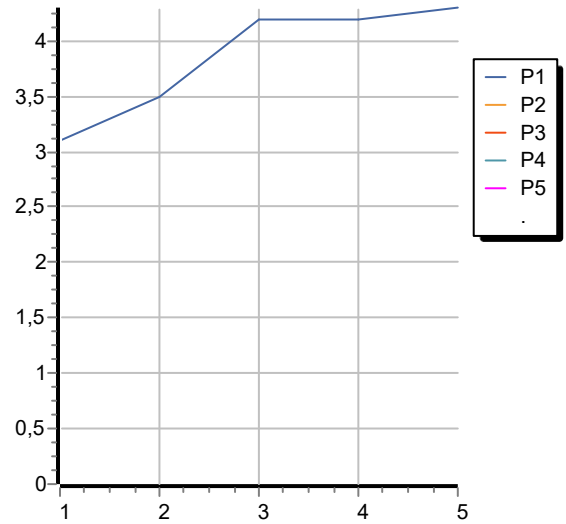

## BELLAGIO

ZB1315

Portate / Flowrates (lt/min)

PRESSIONE PRESSURE	1 BAR	2 BAR	3 BAR	4 BAR	5 BAR
P1 BIDET BIDET	3,1	3,5	4,2	4,2	4,3
P2					
P3					
P4					
P5					

## BELLAGIO

ZB1315

Pesi e Misure / Weights and Sizes

Peso ( Kg ) Weight ( lb )	3,02 ( Kg )	6,66 ( lb )
Volume test ( dc3 ) - ( in3 )	12,27 ( dc3 )	748,76 ( in3 )
h ( mm ) - ( in )	150,00 ( mm )	5,91 ( in )
L1 ( mm ) - ( in )	250,00 ( mm )	9,84 ( in )
L2 ( mm ) - ( in )	327,00 ( mm )	12,87 ( in )