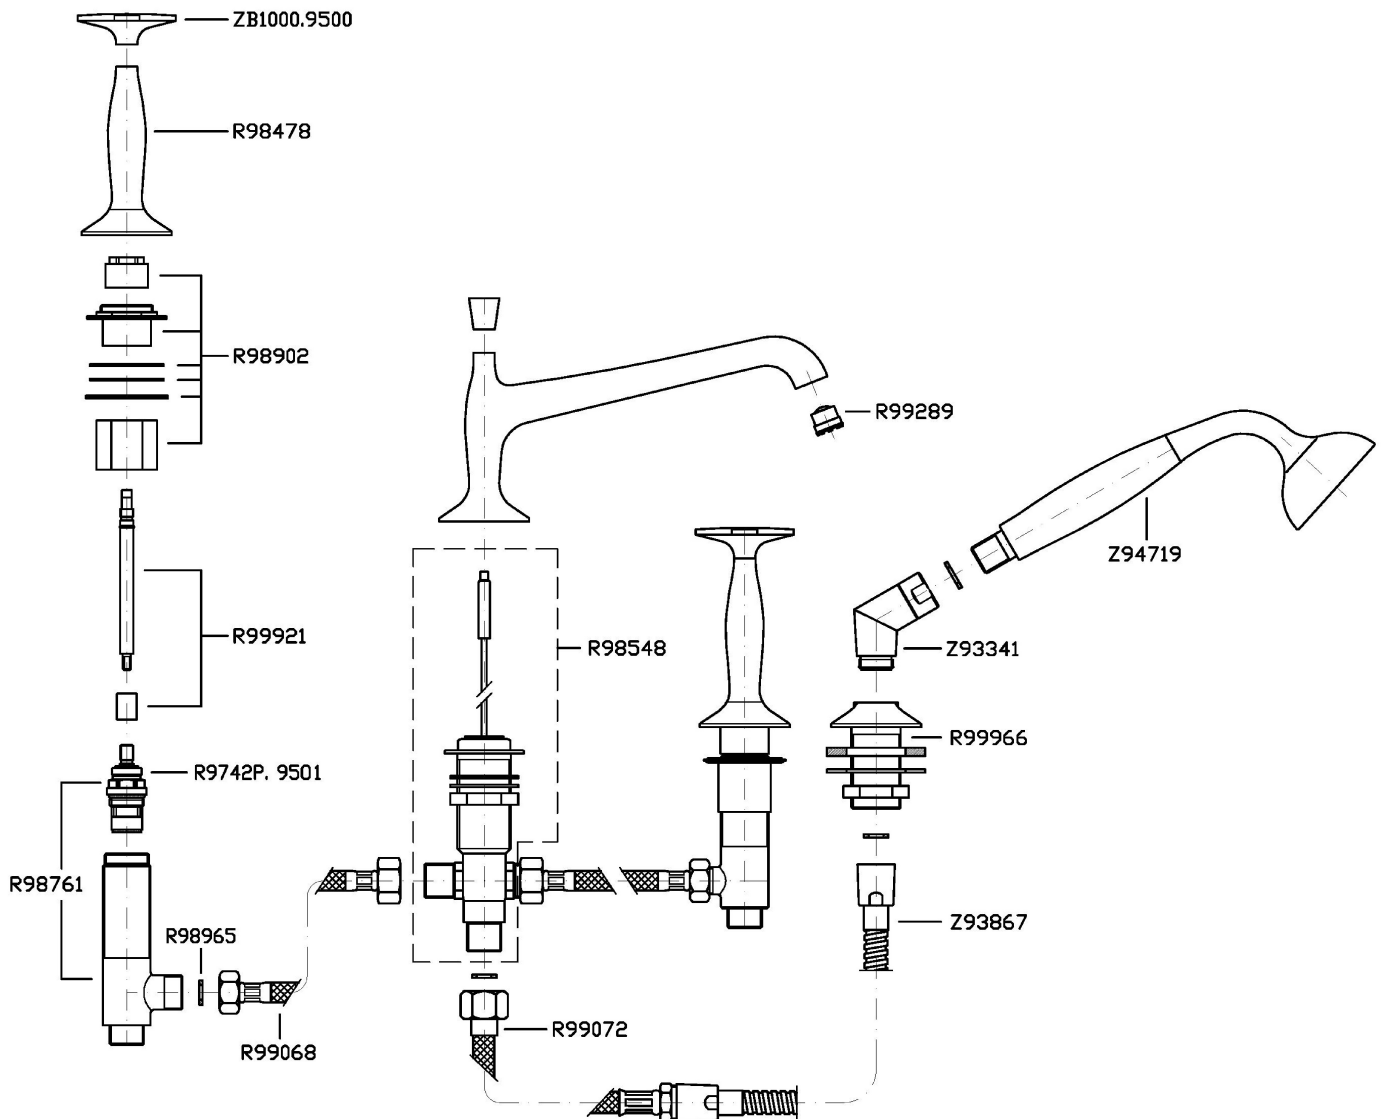

BELLAGIO

ZB1441

Batteria bordo vasca a 4 fori. / 4 hole bath-mixer.

Batteria bordo vasca a 4 fori, doccia estraibile, flessibile da 1500 mm.

4 hole bath-mixer, pull out shower, 1500 mm flexible hose.

Finiture / Finishes

BELLAGIO

ZB1441

Disegno Complessivo / Overall Drawing

Note / Notes

BELLAGIO

ZB1441

Esplosi / Exploded

BELLAGIO

ZB1441

Certificazioni / Certifications

BELGIO

BELGAQUA

BELLAGIO

ZB1441

Portate / Flowrates (lt/min)

PRESSIONE PRESSURE	1 BAR	2 BAR	3 BAR	4 BAR	5 BAR
<i>P1</i> BOCCA VASCA WALL SPOUT	13,8	19	23,2	26,6	30
<i>P2</i> DOCCETTA HANDSHOWER	12,3	18,3	23,2	27,05	31,5
<i>P3</i>					
<i>P4</i>					
<i>P5</i>					

BELLAGIO

ZB1441

Pesi e Misure / Weights and Sizes

Peso (Kg) Weight (lb)	5,60 (Kg)	12,35 (lb)
Volume test (dc3) - (in3)	15,98 (dc3)	975,16 (in3)
h (mm) - (in)	90,00 (mm)	3,54 (in)
L1 (mm) - (in)	335,00 (mm)	13,19 (in)
L2 (mm) - (in)	530,00 (mm)	20,87 (in)