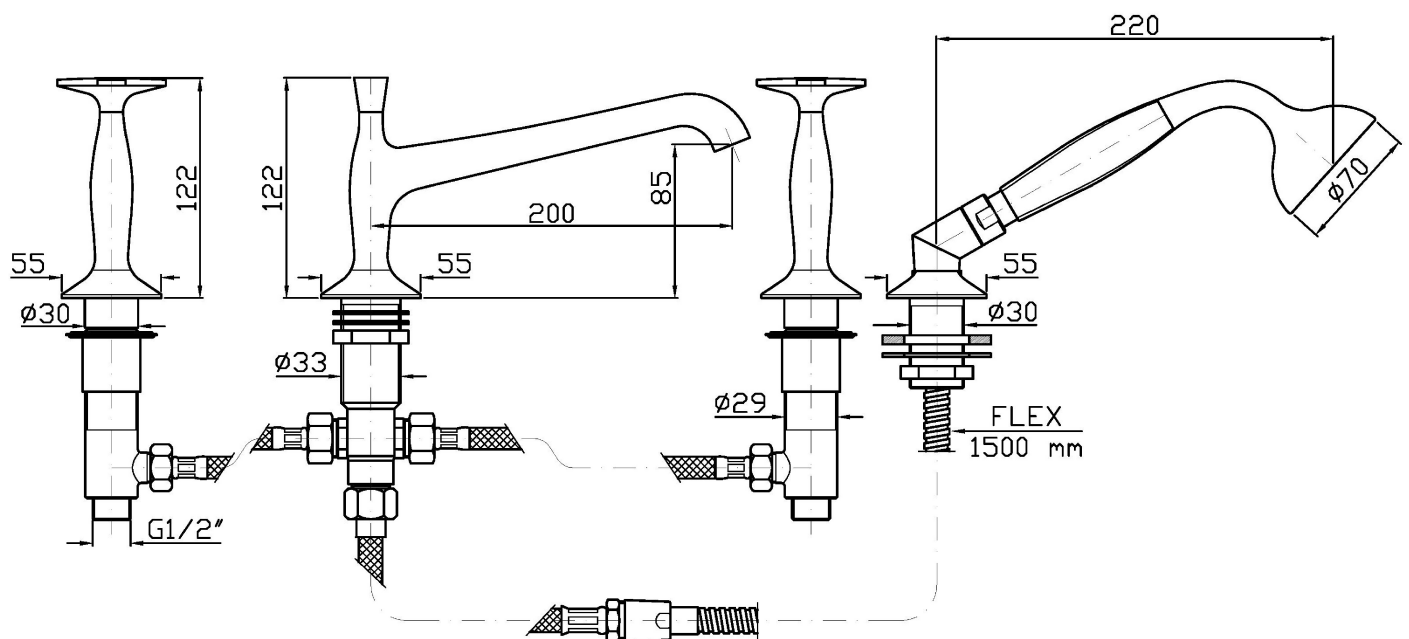

BELLAGIO

ZB1441

Disegno Complessivo / Overall Drawing

Note / Notes