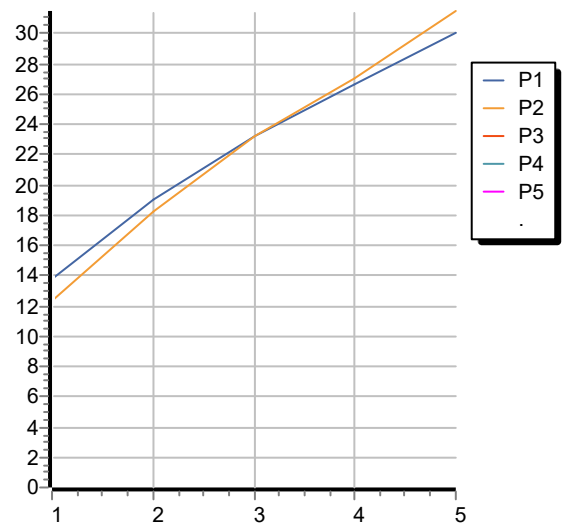

ZB1441

Certificazioni / Certifications

BELGIO

BELGAQUA

BELLAGIO

ZB1441

Portate / Flowrates (lt/min)

PRESSIONE PRESSURE	1 BAR	2 BAR	3 BAR	4 BAR	5 BAR
<i>P1</i> BOCCA VASCA WALL SPOUT	13,8	19	23,2	26,6	30
<i>P2</i> DOCCETTA HANDSHOWER	12,3	18,3	23,2	27,05	31,5
<i>P3</i>					
<i>P4</i>					
<i>P5</i>					

BELLAGIO

ZB1441

Pesi e Misure / Weights and Sizes

Peso (Kg) Weight (lb)	5,60 (Kg)	12,35 (lb)
Volume test (dc3) - (in3)	15,98 (dc3)	975,16 (in3)
h (mm) - (in)	90,00 (mm)	3,54 (in)
L1 (mm) - (in)	335,00 (mm)	13,19 (in)
L2 (mm) - (in)	530,00 (mm)	20,87 (in)