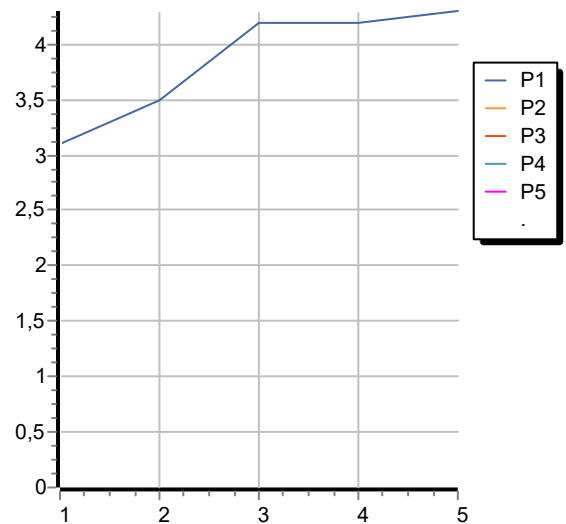

## BELLAGIO

ZB1425

Certificazioni / Certifications

SINGAPORE

PUB

## BELLAGIO

ZB1425

Portate / Flowrates (lt/min)

PRESSIONE PRESSURE	1 BAR	2 BAR	3 BAR	4 BAR	5 BAR
LAVABO BASIN	3,1	3,5	4,2	4,2	4,3
P1					
P2					
P3					
P4					
P5					