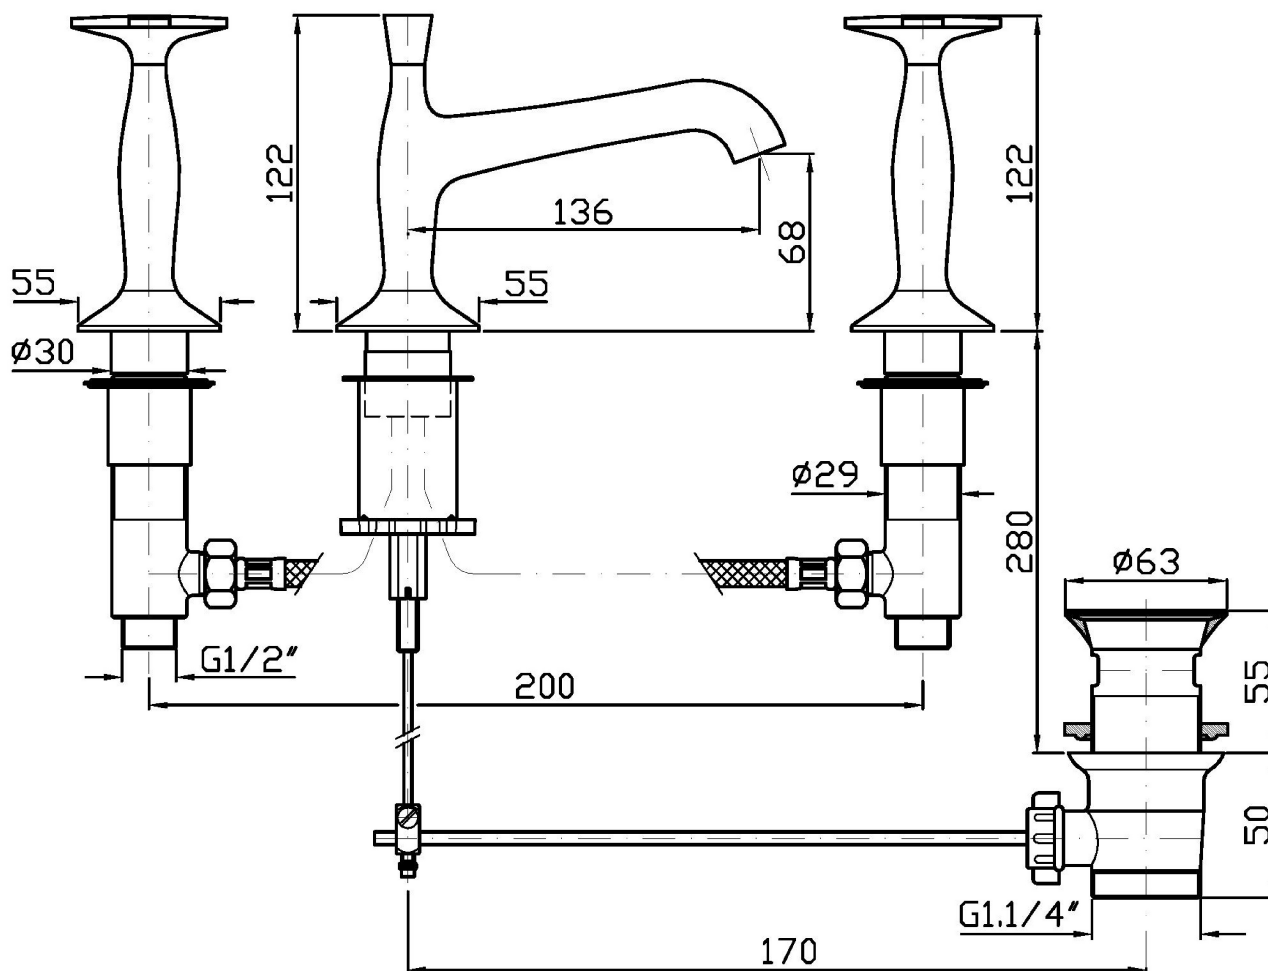

BELLAGIO

ZB1425

Disegno Complessivo / Overall Drawing

Note / Notes