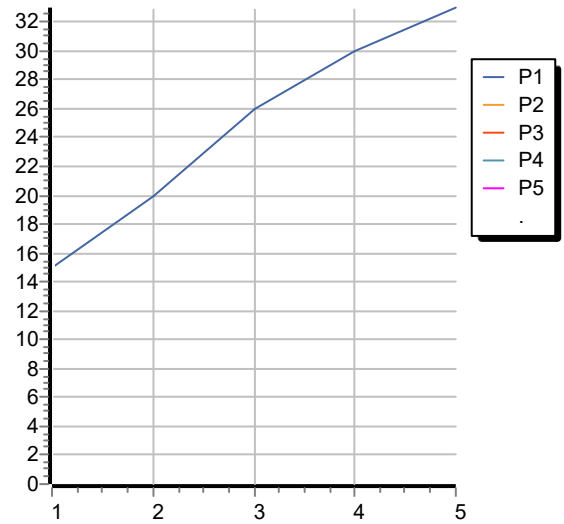

### ZP3614 Portate / Flowrates (lt/min)

PRESSIONE PRESSURE	1 BAR	2 BAR	3 BAR	4 BAR	5 BAR
USCITA PRIMARIA PRIMARY OUTLET P1	15	20	26	30	33
P2					
P3					
P4					
P5					