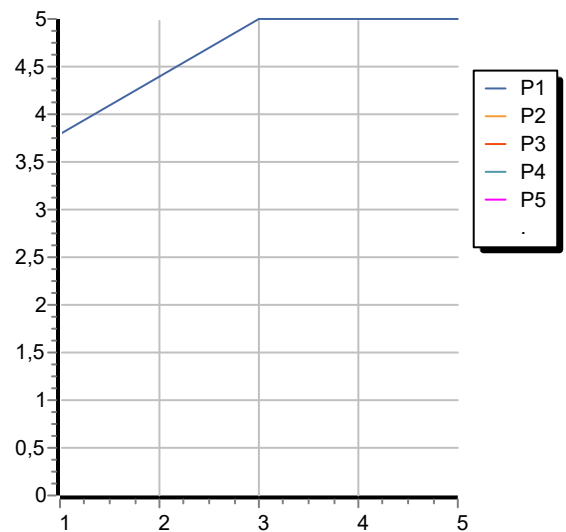

## BELLAGIO

ZP3193

Portate / Flowrates (lt/min)

PRESSIONE PRESSURE	1 BAR	2 BAR	3 BAR	4 BAR	5 BAR
LAVABO BASIN	3,8	4,4	5	5	5
P1					
P2					
P3					
P4					
P5					