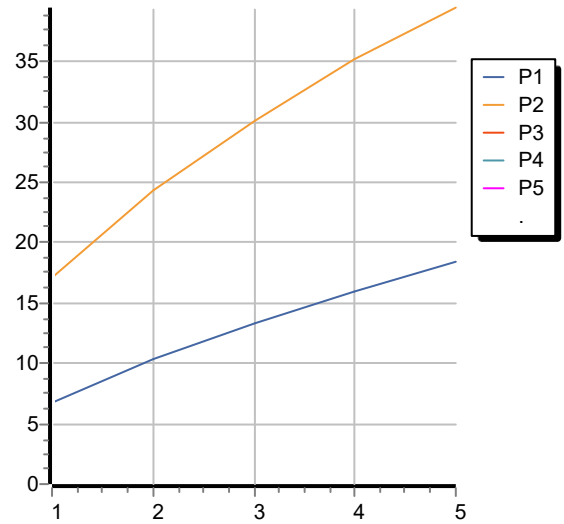

## BELLAGIO

ZB2247

Portate / Flowrates (lt/min)

PRESSIONE PRESSURE	1 BAR	2 BAR	3 BAR	4 BAR	5 BAR
P1 DOCCETTA HANDSHOWER	6,8	10,3	13,4	16	18,5
P2 2 RUBINETTO APERTI 2 TAPS OPENED	17,1	24,3	30,2	35,2	39,5
P3					
P4					
P5					