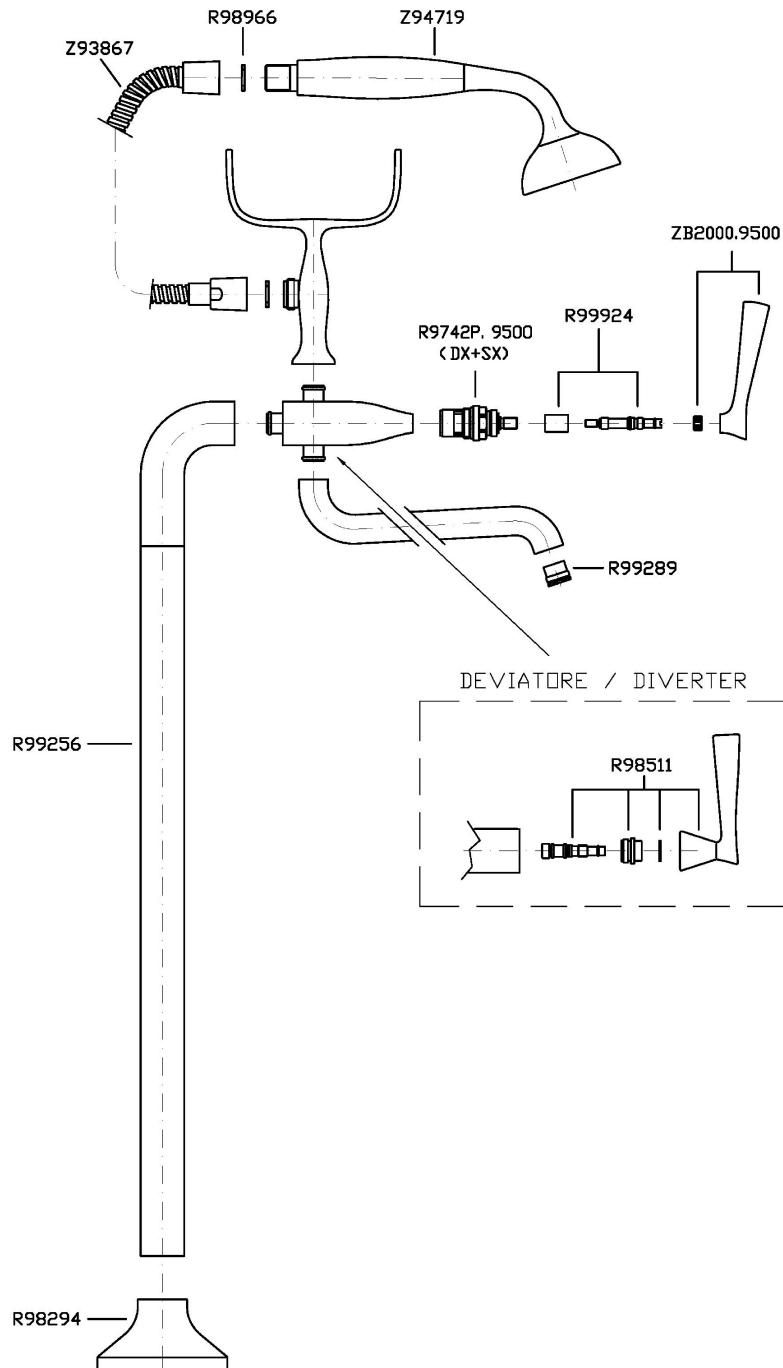

## BELLAGIO

ZB2247

Free-standing vasca-doccia. / Free standing bath-shower mixer.

Free-standing vasca-doccia con deviatore, doccetta, flessibile da 1500 mm.

Free standing bath-shower mixer with shower set and pillars.

## BELLAGIO

ZB2247

Disegno Complessivo / Overall Drawing

Note / Notes

## BELLAGIO

ZB2247

Esplosi / Exploded

## BELLAGIO

ZB2247

Portate / Flowrates (lt/min)

PRESSIONE PRESSURE	1 BAR	2 BAR	3 BAR	4 BAR	5 BAR
P1 DOCCETTA HANDSHOWER	6,8	10,3	13,4	16	18,5
P2 2 RUBINETTO APERTI 2 TAPS OPENED	17,1	24,3	30,2	35,2	39,5
P3					
P4					
P5					