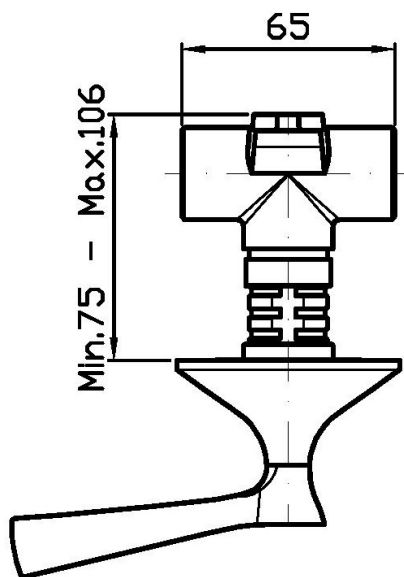

BELLAGIO

ZB2738

Batteria incasso doccia, rubinetti Hot e Cold. / Built-in shower mixer, taps Hot and Cold.

Batteria incasso doccia, rubinetti Hot e Cold.

Built-in shower mixer, taps Hot and Cold.

R99503

Parte incasso. / Built-in part.

BELLAGIO

ZB2738

Disegno Complessivo / Overall Drawing

Note / Notes

BELLAGIO

ZB2738

Esplosi / Exploded

BELLAGIO

BELLAGIO

ZB2738

Pesi e Misure / Weights and Sizes

Peso (Kg) Weight (lb)	1,86 (Kg)	4,10 (lb)
Volume test (dc3) - (in3)	11,01 (dc3)	671,87 (in3)
h (mm) - (in)	90,00 (mm)	3,54 (in)
L1 (mm) - (in)	335,00 (mm)	13,19 (in)
L2 (mm) - (in)	365,00 (mm)	14,37 (in)