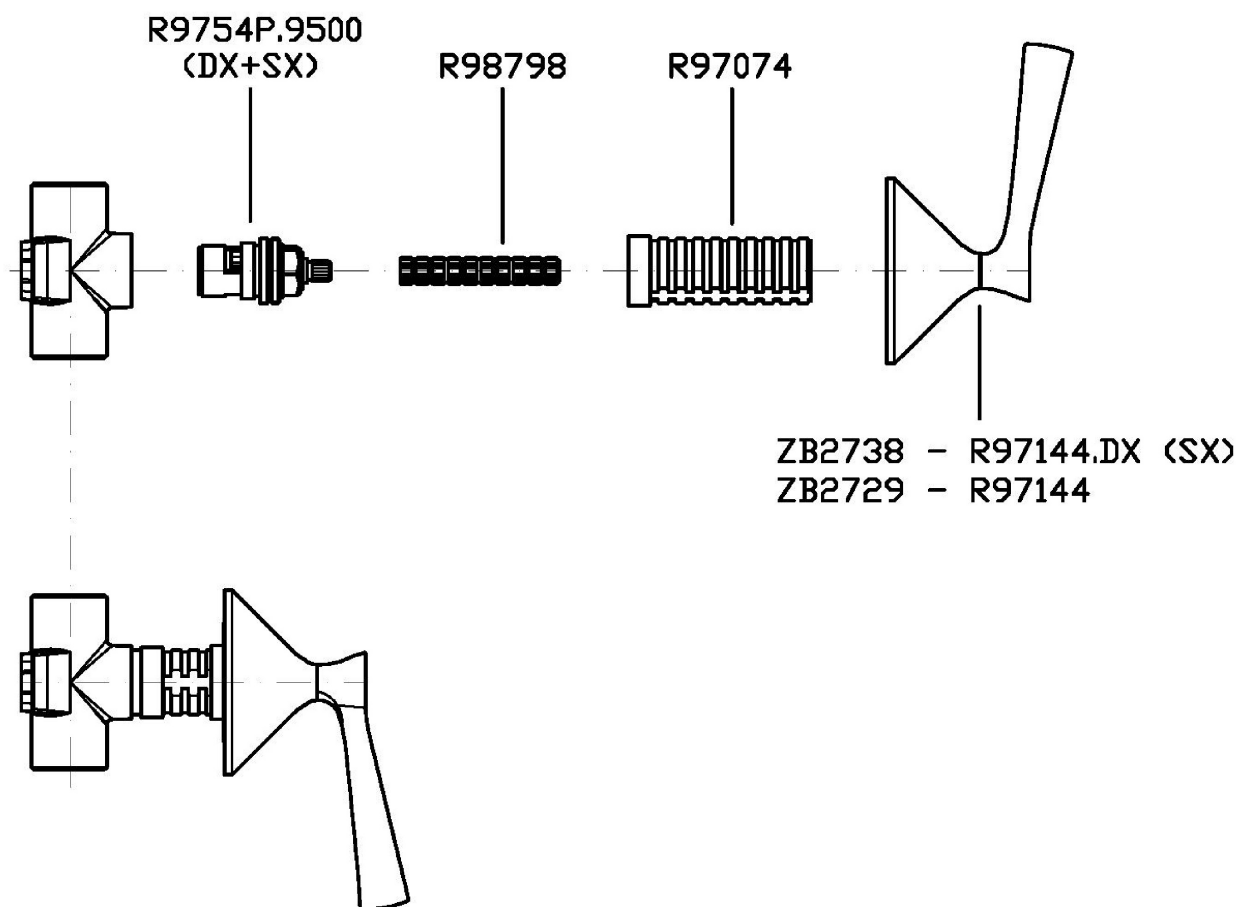

BELLAGIO

ZB2738

Batteria incasso doccia, rubinetti Hot e Cold. / Built-in shower mixer, taps Hot and Cold.

Batteria incasso doccia, rubinetti Hot e Cold.

Built-in shower mixer, taps Hot and Cold.

R99503

Parte incasso. / Built-in part.

BELLAGIO

ZB2738

Disegno Complessivo / Overall Drawing

Note / Notes

BELLAGIO

ZB2738

Esplosi / Exploded

BELLAGIO

ZB2738

Portate / Flowrates (lt/min)

PRESSIONE PRESSURE	1 BAR	2 BAR	3 BAR	4 BAR	5 BAR
1 RUBINETTO APERTO <i>P1</i>	15,3	21,7	26,6	30,7	34,5
2 RUBINETTI APERTI 2 TAPS OPENED <i>P2</i>	30,6	43,4	53,2	61,4	69
<i>P3</i>					
<i>P4</i>					
<i>P5</i>					

BELLAGIO

ZB2738

Pesi e Misure / Weights and Sizes

Peso (Kg) Weight (lb)	1,86 (Kg)	4,10 (lb)
Volume test (dc3) - (in3)	11,01 (dc3)	671,87 (in3)
h (mm) - (in)	90,00 (mm)	3,54 (in)
L1 (mm) - (in)	335,00 (mm)	13,19 (in)
L2 (mm) - (in)	365,00 (mm)	14,37 (in)