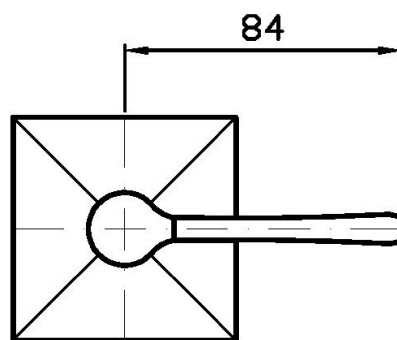

BELLAGIO

ZB2738

Disegno Complessivo / Overall Drawing

Note / Notes