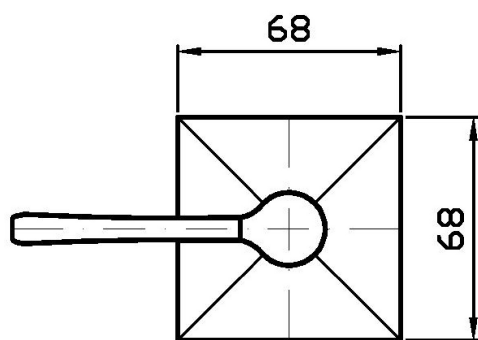

BELLAGIO

ZB2738

Disegno Complessivo / Overall Drawing

Note / Notes