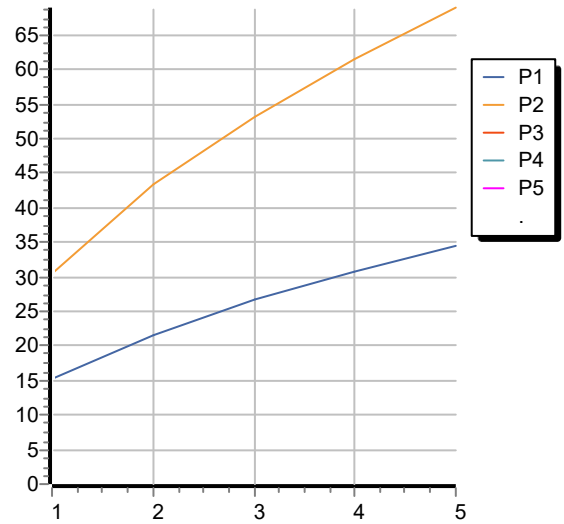

BELLAGIO

ZB2738

Disegno Complessivo / Overall Drawing

Note / Notes

BELLAGIO

ZB2738

Esplosi / Exploded

BELLAGIO

ZB2738

Portate / Flowrates (lt/min)

PRESSIONE PRESSURE	1 BAR	2 BAR	3 BAR	4 BAR	5 BAR
1 RUBINETTO APERTO <i>P1</i>	15,3	21,7	26,6	30,7	34,5
2 RUBINETTI APERTI 2 TAPS OPENED <i>P2</i>	30,6	43,4	53,2	61,4	69
<i>P3</i>					
<i>P4</i>					
<i>P5</i>					

BELLAGIO

ZB2738

Pesi e Misure / Weights and Sizes

Peso (Kg) Weight (lb)	1,86 (Kg)	4,10 (lb)
Volume test (dc3) - (in3)	11,01 (dc3)	671,87 (in3)
h (mm) - (in)	90,00 (mm)	3,54 (in)
L1 (mm) - (in)	335,00 (mm)	13,19 (in)
L2 (mm) - (in)	365,00 (mm)	14,37 (in)