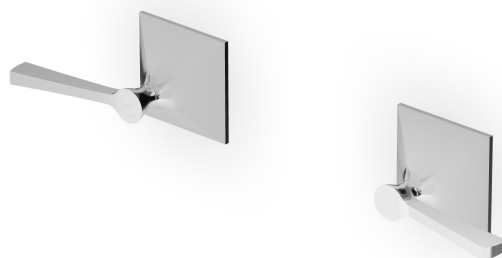

BELLAGIO

ZB2738

Batteria incasso doccia, rubinetti Hot e Cold. / Built-in shower mixer, taps Hot and Cold.

Batteria incasso doccia, rubinetti Hot e Cold.

Built-in shower mixer, taps Hot and Cold.

R99503

Parte incasso. / Built-in part.