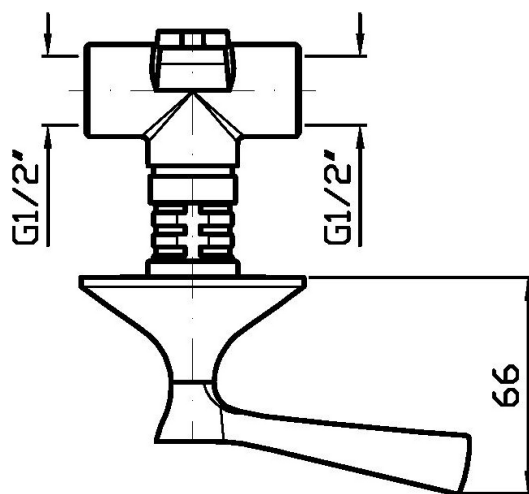

BELLAGIO

ZB2738

Disegno Complessivo / Overall Drawing

Note / Notes