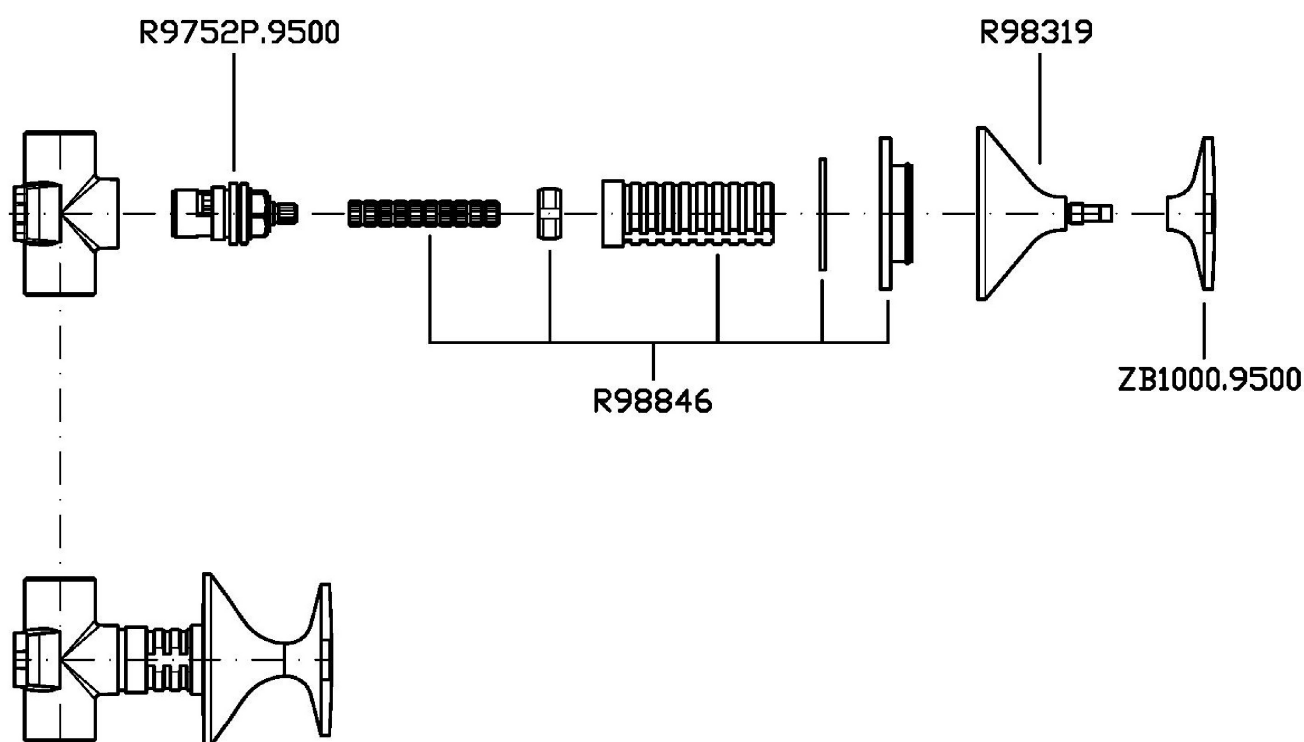

BELLAGIO

ZB1738

Disegno Complessivo / Overall Drawing

Note / Notes

BELLAGIO

ZB1738

Esplosi / Exploded

BELLAGIO

ZB1738 Portate / Flowrates (lt/min)

PRESSIONE PRESSURE	1 BAR	2 BAR	3 BAR	4 BAR	5 BAR
1 RUBINETTO APERTO <i>P1</i>	15,3	21,7	26,6	30,7	34,5
2 RUBINETTI APERTI 2 TAPS OPENED <i>P2</i>	30,6	43,4	53,2	61,4	69
<i>P3</i>					
<i>P4</i>					
<i>P5</i>					

BELLAGIO

ZB1738 Pesi e Misure / Weights and Sizes

Peso (Kg) Weight (lb)	1,75 (Kg)	3,86 (lb)
Volume test (dc3) - (in3)	7,43 (dc3)	453,41 (in3)
h (mm) - (in)	90,00 (mm)	3,54 (in)
L1 (mm) - (in)	250,00 (mm)	9,84 (in)
L2 (mm) - (in)	333,00 (mm)	13,11 (in)