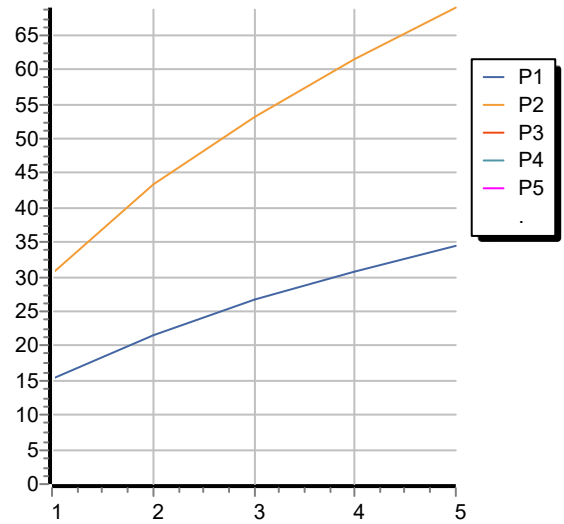

BELLAGIO

ZB1738

Disegno Complessivo / Overall Drawing

Note / Notes

BELLAGIO

ZB1738

Esplosi / Exploded

BELLAGIO

ZB1738 Portate / Flowrates (lt/min)

PRESSIONE PRESSURE	1 BAR	2 BAR	3 BAR	4 BAR	5 BAR
1 RUBINETTO APERTO <i>P1</i>	15,3	21,7	26,6	30,7	34,5
2 RUBINETTI APERTI 2 TAPS OPENED <i>P2</i>	30,6	43,4	53,2	61,4	69
<i>P3</i>					
<i>P4</i>					
<i>P5</i>					

BELLAGIO

ZB1738 Pesi e Misure / Weights and Sizes

Peso (Kg) Weight (lb)	1,75 (Kg)	3,86 (lb)
Volume test (dc3) - (in3)	7,43 (dc3)	453,41 (in3)
h (mm) - (in)	90,00 (mm)	3,54 (in)
L1 (mm) - (in)	250,00 (mm)	9,84 (in)
L2 (mm) - (in)	333,00 (mm)	13,11 (in)