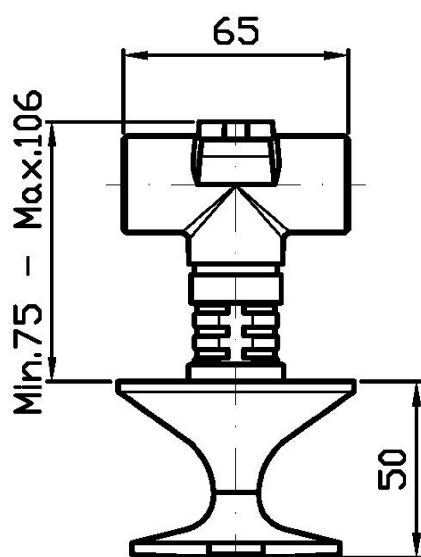

BELLAGIO

ZB1738

Batteria incasso doccia, rubinetti Hot e Cold. / Built-in shower mixer, taps Hot and Cold.

Batteria incasso doccia, rubinetti Hot e Cold.

Built-in shower mixer, taps Hot and Cold.

R99503

Parte incasso. / Built-in part.

BELLAGIO

ZB1738

Disegno Complessivo / Overall Drawing

Note / Notes

BELLAGIO

ZB1738

Esplosi / Exploded

BELLAGIO

ZB1738 Portate / Flowrates (lt/min)

PRESSIONE PRESSURE	1 BAR	2 BAR	3 BAR	4 BAR	5 BAR
1 RUBINETTO APERTO <i>P1</i>	15,3	21,7	26,6	30,7	34,5
2 RUBINETTI APERTI 2 TAPS OPENED <i>P2</i>	30,6	43,4	53,2	61,4	69
<i>P3</i>					
<i>P4</i>					
<i>P5</i>					

BELLAGIO

ZB1738 Pesi e Misure / Weights and Sizes

Peso (Kg) Weight (lb)	1,75 (Kg)	3,86 (lb)
Volume test (dc3) - (in3)	7,43 (dc3)	453,41 (in3)
h (mm) - (in)	90,00 (mm)	3,54 (in)
L1 (mm) - (in)	250,00 (mm)	9,84 (in)
L2 (mm) - (in)	333,00 (mm)	13,11 (in)