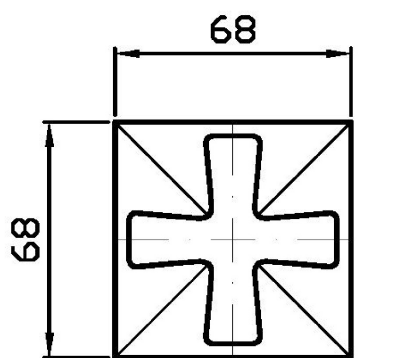

BELLAGIO

ZB1738

Disegno Complessivo / Overall Drawing

Note / Notes