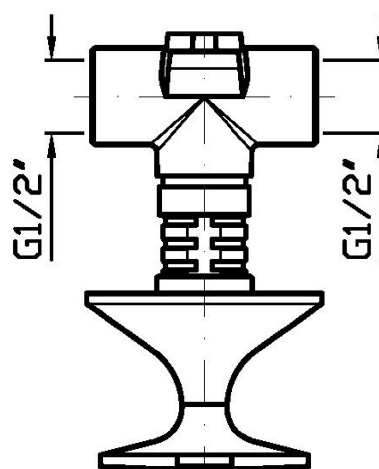

BELLAGIO

ZB1738

Batteria incasso doccia, rubinetti Hot e Cold. / Built-in shower mixer, taps Hot and Cold.

Batteria incasso doccia, rubinetti Hot e Cold.

Built-in shower mixer, taps Hot and Cold.

R99503

Parte incasso. / Built-in part.

BELLAGIO

ZB1738

Disegno Complessivo / Overall Drawing

Note / Notes

BELLAGIO

ZB1738

Esplosi / Exploded

BELLAGIO

BELLAGIO

ZB1738 Pesi e Misure / Weights and Sizes

Peso (Kg) Weight (lb)	1,75 (Kg)	3,86 (lb)
Volume test (dc3) - (in3)	7,43 (dc3)	453,41 (in3)
h (mm) - (in)	90,00 (mm)	3,54 (in)
L1 (mm) - (in)	250,00 (mm)	9,84 (in)
L2 (mm) - (in)	333,00 (mm)	13,11 (in)