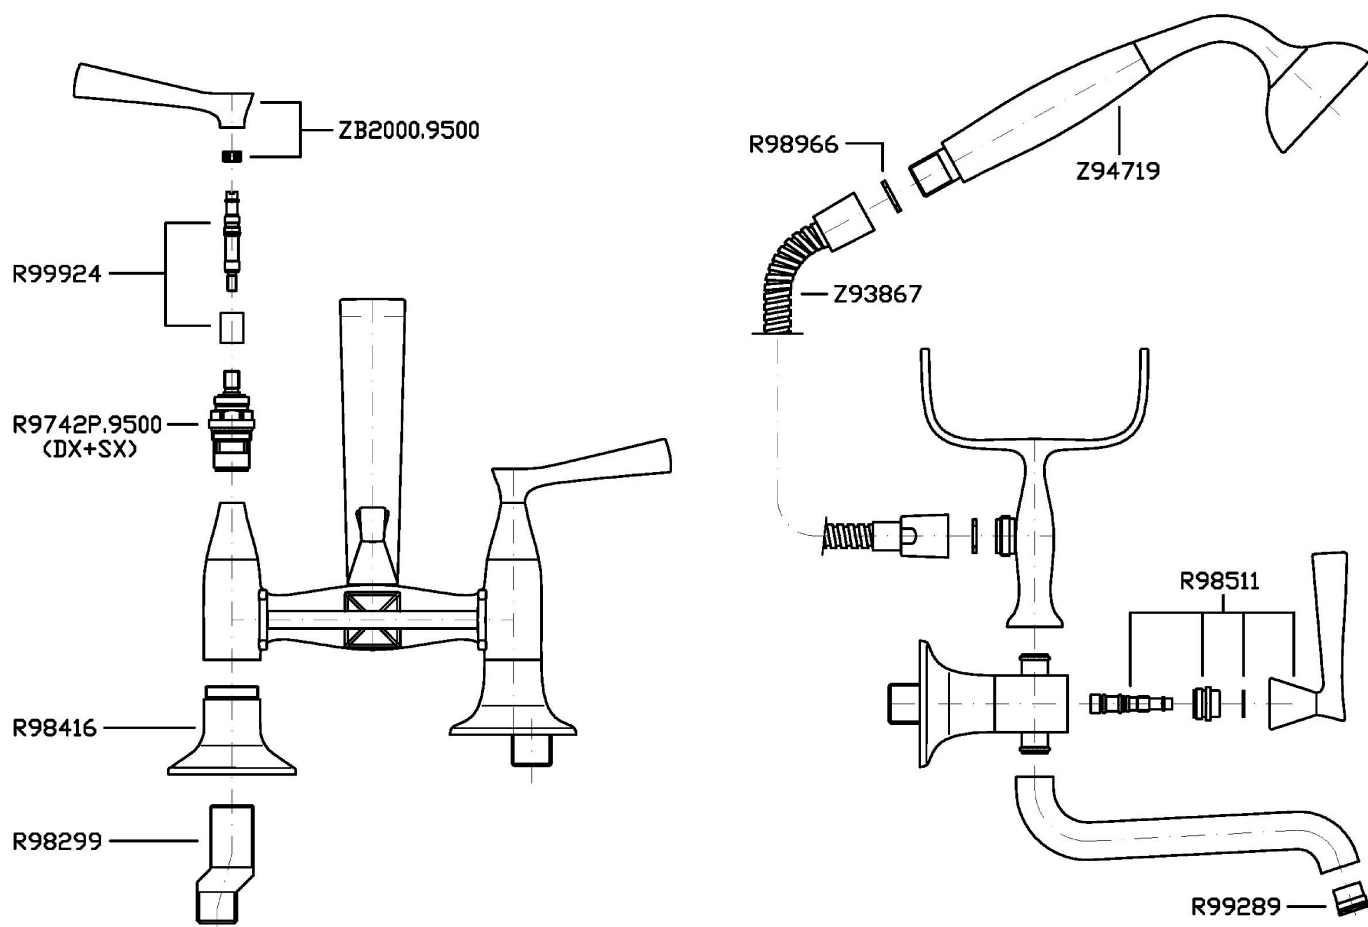

Marchio / Brand ZUCCHETTI

Classe / Class WW

BELLAGIO

ZB2228

Gruppo esterno vasca-doccia. / Exposed bath-shower mixer.

Gruppo esterno vasca-doccia con deviatore, doccetta, flessibile da 1500 mm.

Exposed bath-shower mixer with diverter, handshower, 1500 mm flexible hose.

BELLAGIO

ZB2228

Disegno Complessivo / Overall Drawing

Note / Notes

BELLAGIO

ZB2228

Esplosi / Exploded

BELLAGIO

ZB2228

Portate / Flowrates (lt/min)

PRESSIONE PRESSURE	1 BAR	2 BAR	3 BAR	4 BAR	5 BAR
P1 BOCCA VASCA WALL SPOUT	16	21,8	27	31	34,7
P2 DOCCETTA HANDSHOWER	12,3	18,3	23,2	27,05	31,5
P3					
P4					
P5					

BELLAGIO

ZB2228

Pesi e Misure / Weights and Sizes

Peso (Kg) Weight (lb)	4,16 (Kg)	9,17 (lb)
Volume test (dc3) - (in3)	19,51 (dc3)	1190,57 (in3)
h (mm) - (in)	240,00 (mm)	9,45 (in)
L1 (mm) - (in)	250,00 (mm)	9,84 (in)
L2 (mm) - (in)	325,00 (mm)	12,80 (in)