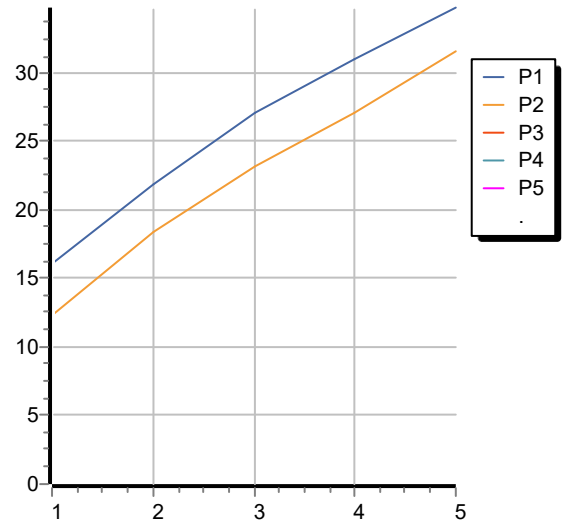

BELLAGIO

ZB2228

Disegno Complessivo / Overall Drawing

Note / Notes

BELLAGIO

ZB2228

Esplosi / Exploded

BELLAGIO

ZB2228

Portate / Flowrates (lt/min)

PRESSIONE PRESSURE	1 BAR	2 BAR	3 BAR	4 BAR	5 BAR
P1 BOCCA VASCA WALL SPOUT	16	21,8	27	31	34,7
P2 DOCCETTA HANDSHOWER	12,3	18,3	23,2	27,05	31,5
P3					
P4					
P5					

BELLAGIO

ZB2228

Pesi e Misure / Weights and Sizes

Peso (Kg) Weight (lb)	4,16 (Kg)	9,17 (lb)
Volume test (dc3) - (in3)	19,51 (dc3)	1190,57 (in3)
h (mm) - (in)	240,00 (mm)	9,45 (in)
L1 (mm) - (in)	250,00 (mm)	9,84 (in)
L2 (mm) - (in)	325,00 (mm)	12,80 (in)