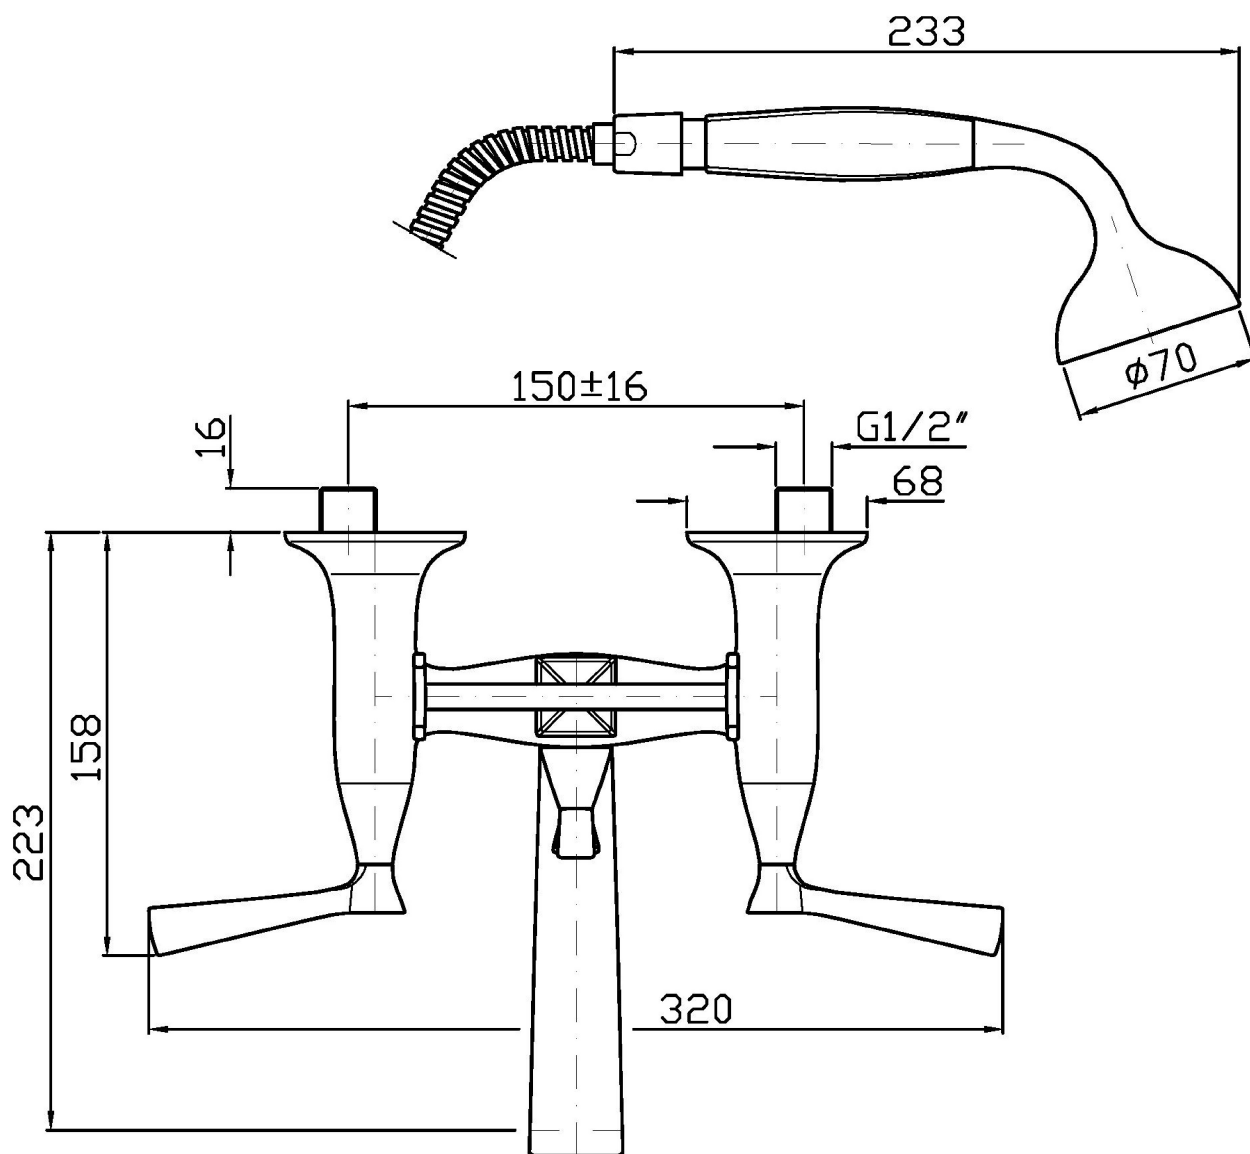

BELLAGIO

ZB2228

Disegno Complessivo / Overall Drawing

Note / Notes