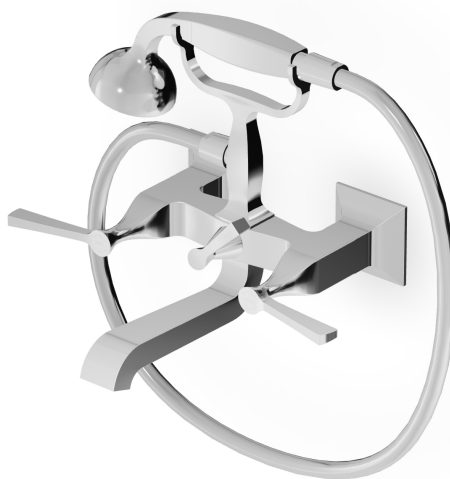

Marchio / Brand ZUCCHETTI

Classe / Class WW

BELLAGIO

ZB2228

Gruppo esterno vasca-doccia. / Exposed bath-shower mixer.

Gruppo esterno vasca-doccia con deviatore, doccetta, flessibile da 1500 mm.

Exposed bath-shower mixer with diverter, handshower, 1500 mm flexible hose.

BELLAGIO

ZB2228

Disegno Complessivo / Overall Drawing

Note / Notes

BELLAGIO

ZB2228

Esplosi / Exploded

BELLAGIO

ZB2228

Portate / Flowrates (lt/min)

PRESSIONE PRESSURE	1 BAR	2 BAR	3 BAR	4 BAR	5 BAR
P1 BOCCA VASCA WALL SPOUT	16	21,8	27	31	34,7
P2 DOCCETTA HANDSHOWER	12,3	18,3	23,2	27,05	31,5
P3					
P4					
P5					

BELLAGIO

ZB2228

Pesi e Misure / Weights and Sizes

Peso (Kg) Weight (lb)	4,16 (Kg)	9,17 (lb)
Volume test (dc3) - (in3)	19,51 (dc3)	1190,57 (in3)
h (mm) - (in)	240,00 (mm)	9,45 (in)
L1 (mm) - (in)	250,00 (mm)	9,84 (in)
L2 (mm) - (in)	325,00 (mm)	12,80 (in)