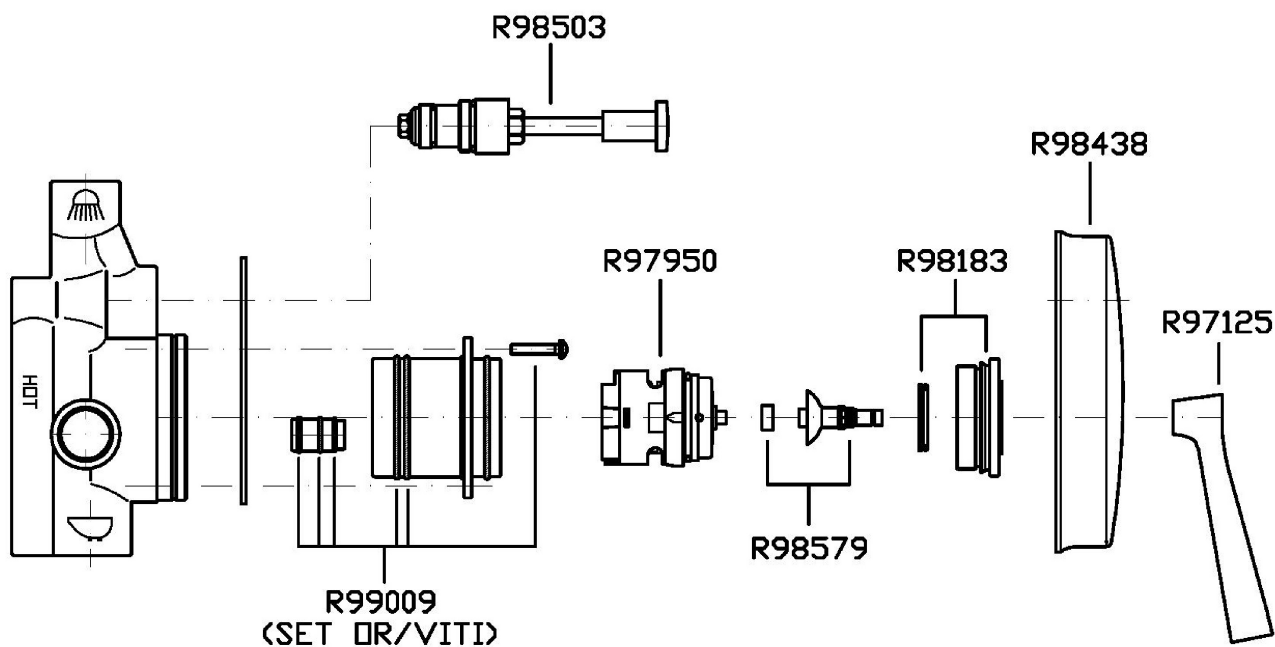

## BELLAGIO

ZP3612

Disegno Complessivo / Overall Drawing

Note / Notes

## BELLAGIO

ZP3612

Portate / Flowrates (lt/min)

PRESSIONE PRESSURE	1 BAR	2 BAR	3 BAR	4 BAR	5 BAR
USCITA PRIMARIA PRIMARY OUTLET <i>P<sub>1</sub></i>	12	16	20	23	26
USCITA SECONDARIA SECONDARY OUTLET <i>P<sub>2</sub></i>	7	10	12	14	16
<i>P<sub>3</sub></i>					
<i>P<sub>4</sub></i>					
<i>P<sub>5</sub></i>					

## BELLAGIO

ZP3612

Pesi e Misure / Weights and Sizes

Peso ( Kg ) Weight ( lb )	2,06 ( Kg )	4,55 ( lb )
Volume test ( dc3 ) - ( in3 )	7,09 ( dc3 )	432,66 ( in3 )
h ( mm ) - ( in )	105,00 ( mm )	4,13 ( in )
L1 ( mm ) - ( in )	250,00 ( mm )	9,84 ( in )
L2 ( mm ) - ( in )	270,00 ( mm )	10,63 ( in )