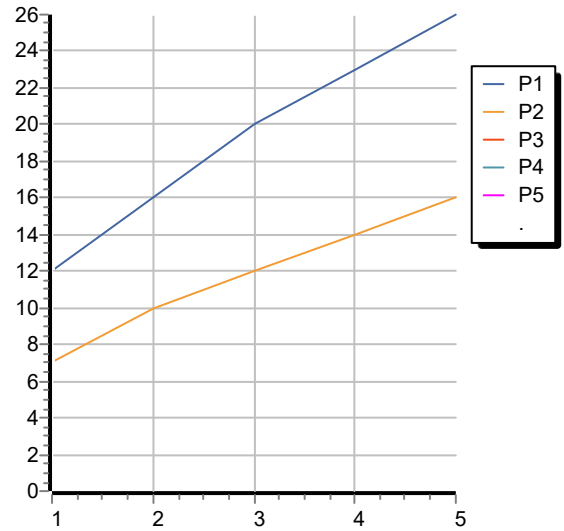

## BELLAGIO

ZP3612

Portate / Flowrates (lt/min)

PRESSIONE PRESSURE	1 BAR	2 BAR	3 BAR	4 BAR	5 BAR
USCITA PRIMARIA PRIMARY OUTLET <i>P<sub>1</sub></i>	12	16	20	23	26
USCITA SECONDARIA SECONDARY OUTLET <i>P<sub>2</sub></i>	7	10	12	14	16
<i>P<sub>3</sub></i>					
<i>P<sub>4</sub></i>					
<i>P<sub>5</sub></i>					