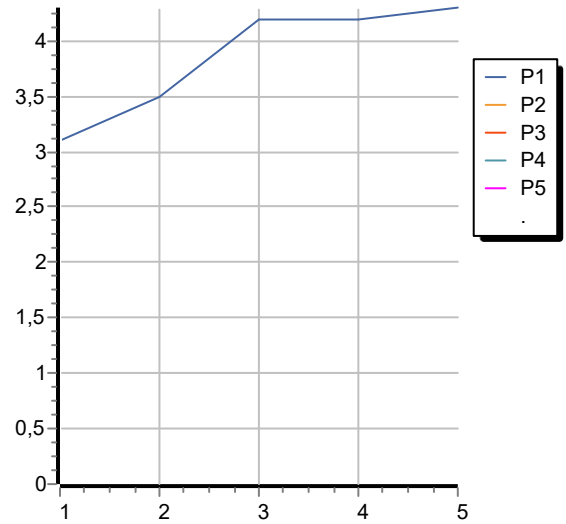

## BELLAGIO

ZB1699

Portate / Flowrates (lt/min)

| PRESSIONE<br>PRESSURE | 1 BAR | 2 BAR | 3 BAR | 4 BAR | 5 BAR |
|-----------------------|-------|-------|-------|-------|-------|
| P1<br>LAVABO<br>BASIN | 3,1   | 3,5   | 4,2   | 4,2   | 4,3   |
| P2                    |       |       |       |       |       |
| P3                    |       |       |       |       |       |
| P4                    |       |       |       |       |       |
| P5                    |       |       |       |       |       |