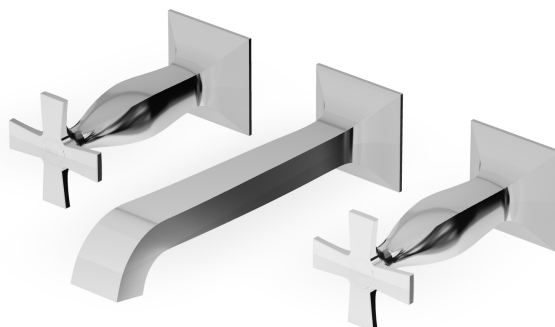

## BELLAGIO

ZB1699

Batteria lavabo incasso a 3 fori. / 3 hole built-in basin mixer.

Batteria lavabo incasso a 3 fori con aeratore.  
Water Saving - portata d'acqua uguale o inferiore a 6 l/min.

3 hole built-in basin mixer, with aerator.  
Water Saving - water flow rate of 6 l/min or less.

R99500

Parte incasso corpo unico, interasse 200 mm /  
Assembled built-in part, interaxe 200 mm.

R99504

Parte incasso con elementi liberi, distanza  
variabile / Built-in part, not assembled, variable  
distance.