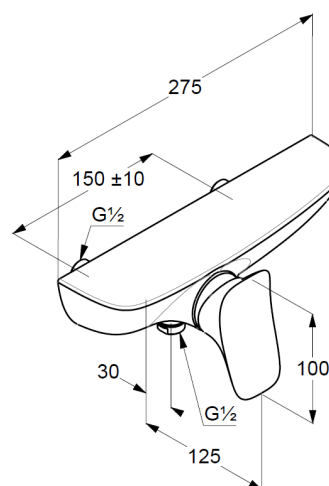

**KLUDI AMBIENTA**

однорычажный смеситель для душа

**№ артикула:**

537100575

**Поверхность:**

хром

**Описание продукта:**

однорычажный смеситель для душа DN 15  
 литой рычаг  
 настенный монтаж  
 расход воды 29 л/мин при давлении 3 бара  
 керамический картридж  
 с ограничителем горячей воды  
 отвод для душа G 1/2  
 клапан защиты от обратного потока  
 скрытые эксцентрики

**ФОТО**

**РАЗМЕРЫ**

**ГРАФИК РАСХОДА ВОДЫ**