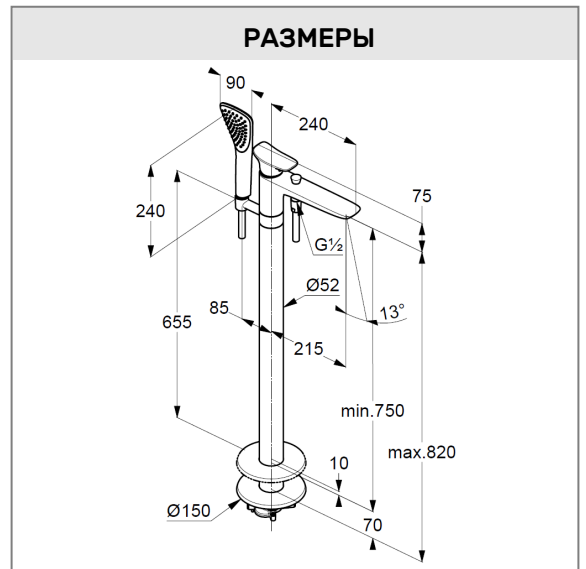

Дополнительный продукт:

встраиваемый блок
 арт. 88088

ФОТО

РАЗМЕРЫ

ГРАФИК РАСХОДА ВОДЫ