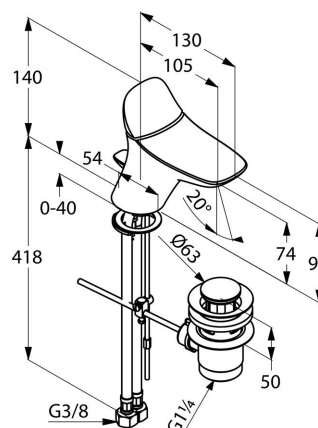

литой рычаг

монтаж на одно отверстие

расход воды 5 л/мин при давлении 3 бара

аэратор s-pointer Caché M 24 x 1

керамический картридж 28 мм

донный клапан G 1 1/4

система быстрого монтажа

гибкая подводка G 3/8

ФОТО

РАЗМЕРЫ

ГРАФИК РАСХОДА ВОДЫ