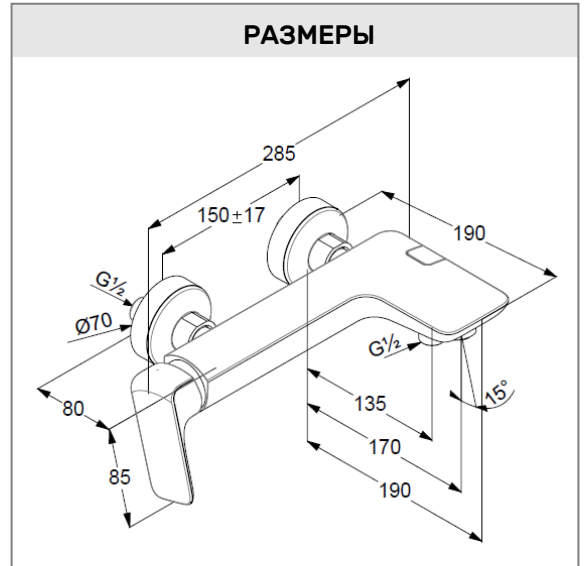

**KLUDI AMEO**  
**однорычажный смеситель для ванны и душа**

**№ артикула:**  
 416710575

**Поверхность:**  
 хром

**Описание продукта:**

однорычажный смеситель для ванны и душа  
 литой рычаг  
 боковое размещение рычага  
 настенный монтаж  
 аэратор s-pointer M 24 x 1  
 ванна: расход воды 20 л/мин  
 при давлении 3 бара  
 душ: расход воды 24 л/мин  
 при давлении 3 бара  
 керамический картридж с ограничителем  
 горячей воды  
 клапан защиты от обратного потока  
 автом. переключатель душ/ванна  
 отвод для душа G 1/2  
 эксцентрики

**ФОТО**

**РАЗМЕРЫ**

**ГРАФИК РАСХОДА ВОДЫ**