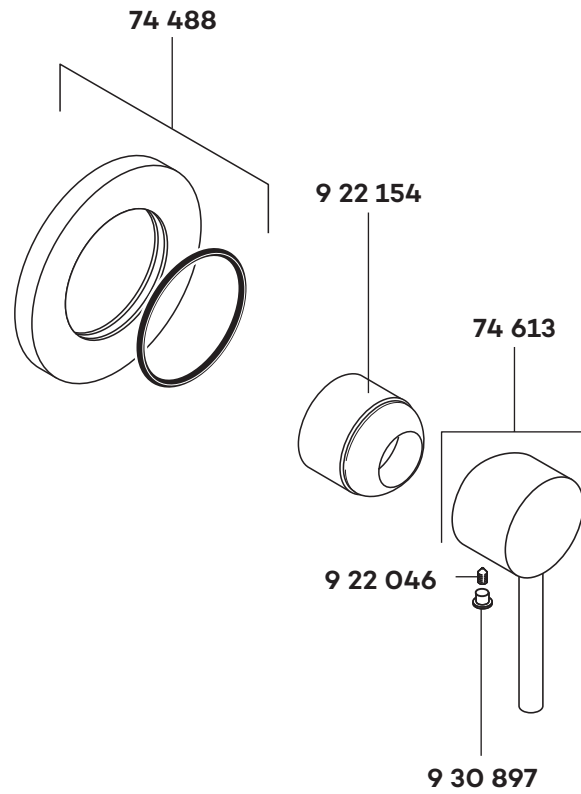

38925

A_3892576

| 38925 | Unterputz-Brause-Einhandmischer | concealed shower mixer | ééngreeps inbouw douchemengkraan |
|---------|---------------------------------|------------------------|----------------------------------|
| 74 488 | Rosette | wall flange | rozet |
| 74 613 | Hebel, KLUDI BOZZ | lever, KLUDI BOZZ | hendel, KLUDI BOZZ |
| 922 046 | Gewindestift | threading lathe | inbus schroef |
| 922 154 | Abdeckkappe | cover cap | afdekkap |
| 930 897 | Markierungsstopfen | red/blue insert | markeringsstop |