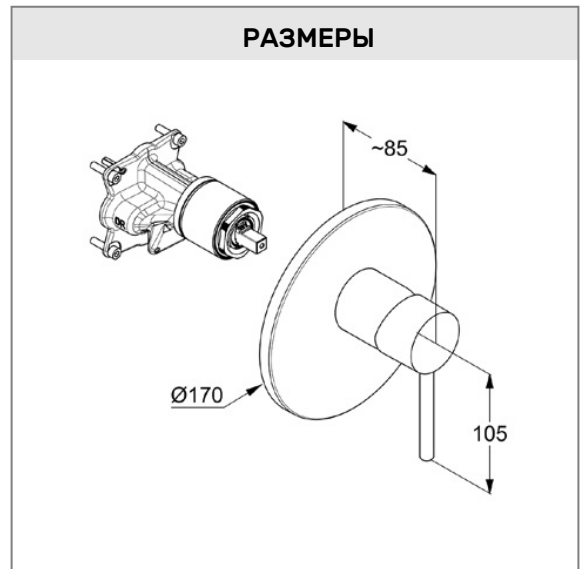

KLUDI BOZZ

встраиваемый смеситель для душа

№ артикула:

386550576

Поверхность:

хром

Описание:

встраиваемый смеситель для душа
 внешняя монтажная часть
 литой рычаг
 керамический картридж
 с ограничителем горячей воды
 расход воды 25 л/мин при давлении 3 бара
 для встраиваемого блока 88011

Дополнительный продукт:

встраиваемый блок
 KLUDI FLEXX.BOX
 арт. 88011

ФОТО

РАЗМЕРЫ

ГРАФИК РАСХОДА ВОДЫ