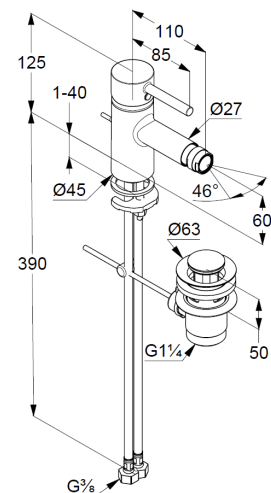

KLUDI BOZZ
однорычажный смеситель для биде

№ артикула:
385330576

Поверхность:
хром

Описание:
однорычажный смеситель для биде
литой рычаг
монтаж на одно отверстие
расход воды 6 л/мин
при давлении 3 бара
аэратор на шаровом шарнире M 24 x 1
керамический картридж
с ограничителем горячей воды
донный клапан G 1 1/4
гибкая подводка G 3/8
система быстрого монтажа

ФОТО

РАЗМЕРЫ

ГРАФИК РАСХОДА ВОДЫ