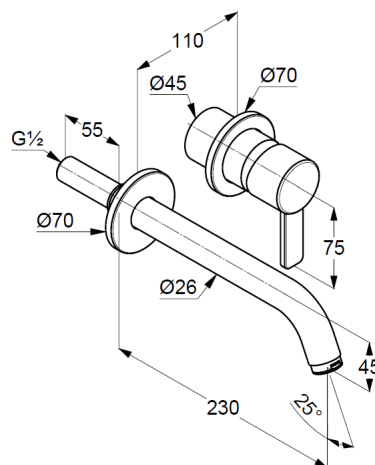

KLUDI ZENTA
настенный смеситель для умывальника 230

№ артикула:
382450575

Поверхность:
хром

Описание продукта:

настенный смеситель для умывальника
внешняя монтажная часть
литой рычаг
расход воды 6 л/мин при давлении 3 бара
аэратор s-pointer Eco PCA M 24 x 1
диаметр отражателей 70 мм
длина излива 230 мм
для внутренней части 38243

Дополнительный продукт:

внутренняя часть
арт. 38243

ФОТО

РАЗМЕРЫ

ГРАФИК РАСХОДА ВОДЫ