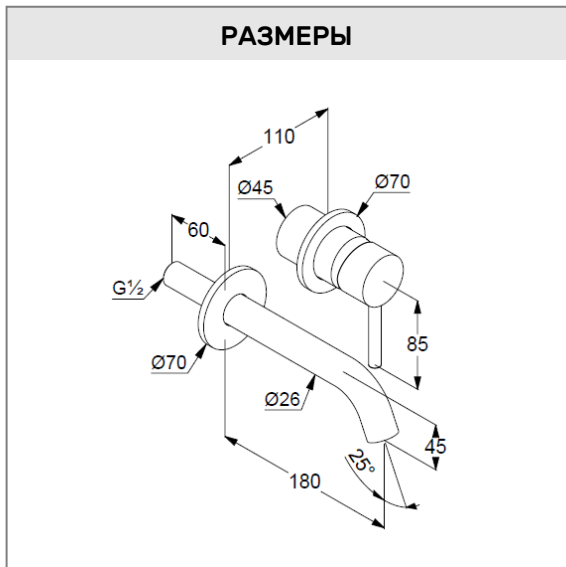

литой рычаг

расход воды 5 л/мин при давлении 3 бара

аэратор s-pointer Caché M 24 x 1

диаметр отражателей 70 мм

длина излива 180 мм

для внутренней части 38243

Дополнительный продукт:

внутренняя часть

настенного смесителя для умывальника

арт. 38243

ФОТО

РАЗМЕРЫ

ГРАФИК РАСХОДА ВОДЫ