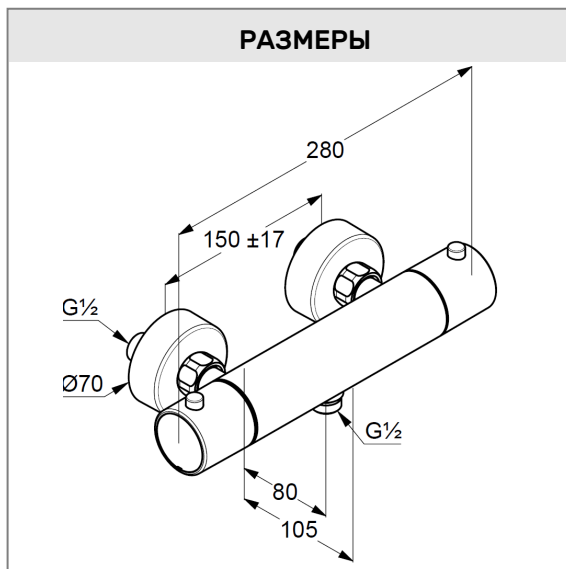

KLUDI ОБЪЕКТА

смеситель для душа с термостатом

№ артикула:

352000538

Поверхность:

хром

Описание продукта:

смеситель для душа с термостатом
 настенный монтаж
 расход воды 18 л/мин при давлении 3 бара
 рукоятка выбора температуры с ограничителем
 горячей воды при 38°C
 запорный вентиль
 50% ограничение расхода воды
 клапан защиты от обратного потока
 отвод для душа G 1/2
 эксцентрики G 1/2 x G 3/4
 прокладка с сеточкой

ФОТО

РАЗМЕРЫ

ГРАФИК РАСХОДА ВОДЫ