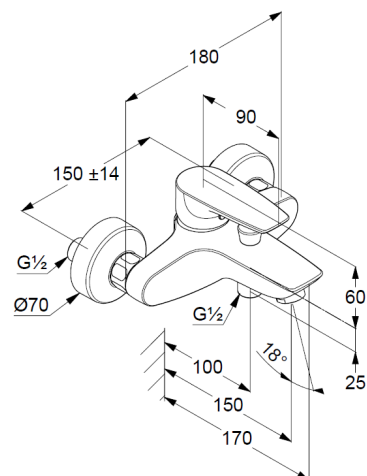

**KLUDI PURE&SOLID**

**однорычажный смеситель для ванны и душа**

**№ артикула:**

346810575

**Поверхность:**

хром

**Описание продукта:**

однорычажный смеситель для ванны и душа DN 15  
 настенный монтаж  
 литой рычаг  
 расход воды 21 л/мин при давлении 3 бара  
 аэратор M 24 x 1  
 керамический картридж с ограничителем  
 горячей воды  
 автом. переключатель душ/ванна  
 отвод для душа G 1/2  
 клапан защиты от обратного потока  
 эксцентрики

**ФОТО**

**РАЗМЕРЫ**

**ГРАФИК РАСХОДА ВОДЫ**