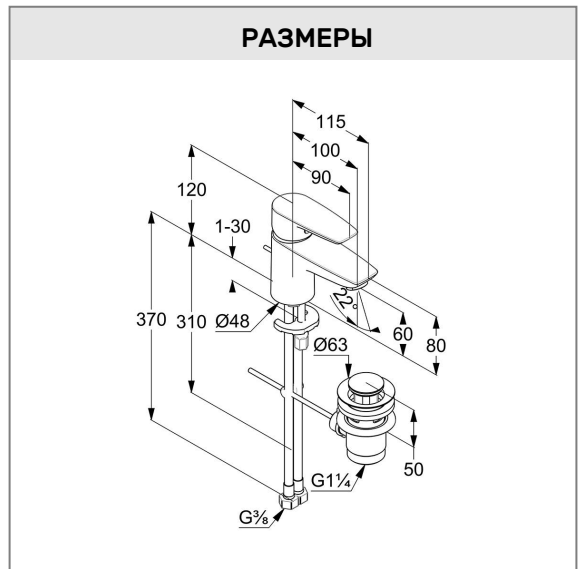

**KLUDI PURE&SOLID**  
**однорычажный смеситель на умывальник 60**

**№ артикула:**  
 343850575

**Поверхность:**  
 хром

**Описание продукта:**  
 однорычажный смеситель на умывальник 60 DN 15  
 монтаж на одно отверстие  
 литой рычаг  
 керамический картридж с ограничителем  
 горячей воды, аэратор М 24 x 1  
 расход воды 5 л/мин при давлении 3 бара  
 донный клапан G 1 1/4  
 гибкая подводка G 3/8  
 система быстрого монтажа  
 высота разлива 60 мм

**ФОТО**

**РАЗМЕРЫ**

**ГРАФИК РАСХОДА ВОДЫ**