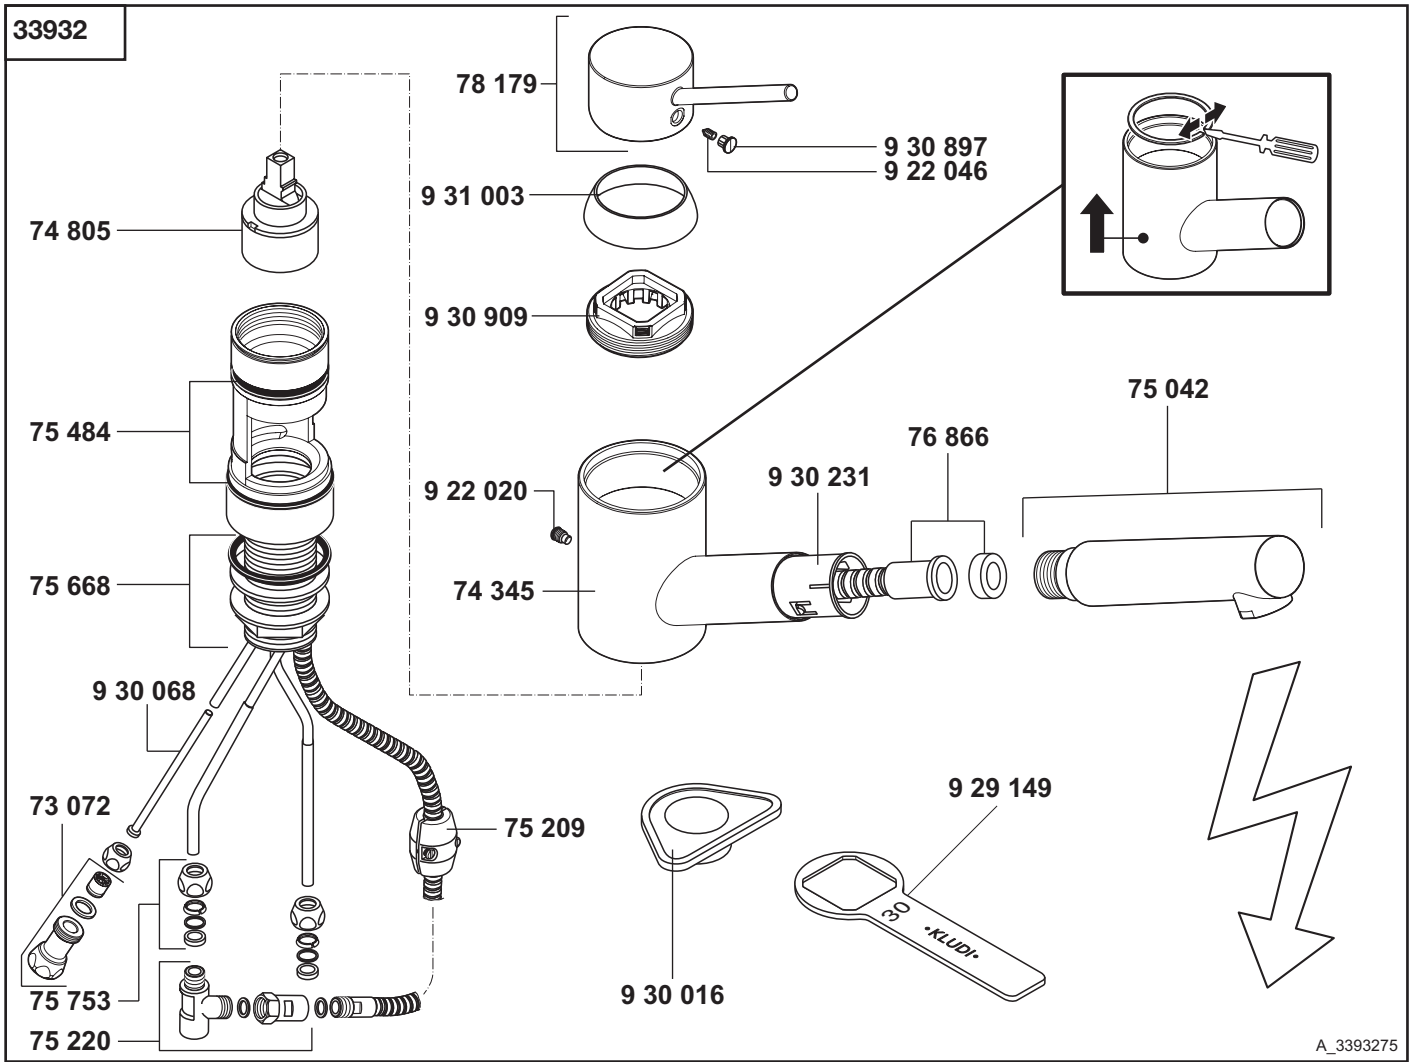

KLUDI SCOPE

33932	Spültisch-Einhandmischer DN 15	single lever sink mixer DN 15	ééngreeps gootsteenmengkraan 1/2"
73 072	Aufnahme für RV	intake for back flow preventer	opname voor terugslagklep
74 345	Brausehalter	shower holder	douchehouder
74 805	Steuereinheit K35	cartridge K35	cartouche K35
75 042	Handauslauf	spout	uittrekb. uitloop
75 209	Bleigewicht	leaded weight	gewichtje
75 220	T-Stück	T-piece	T-stuk
75 484	Dichtungssatz	sealing set	set dichtingen
75 668	Befestigungssatz	assembling set	bevestigingsset
75 753	Quetschverschraubung	compression joint	klemkoppeling
76 866	Brauseschlauch	shower hose	doucheschlang
78 179	Hebel	lever	hendel
922 020	Auslaufbefestigungsschraube	fastening screw for spout	bev. schroef voor uitloop
922 046	Gewindestift	threading lathe	inbus schroef
929 149	Spannschraubenschlüssel SW 30	spanner SW 30	sleutel voor spanschroef SW 30
930 016	Montageplatte	installation aid	montageplaat
930 068	Drosselschlauch	reducer pipe	reduceerslang
930 231	Zentrierbuchse	centering	centreerhuls
930 897	Markierungsstopfen	red/blue insert	markeringsstop
930 909	Spannschraube	screw	spanschroef
931 003	Abdeckkappe	cover cap	afdekkap