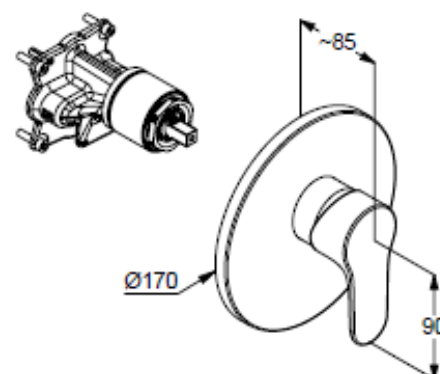

Изделие: **KLUDI ОБЪЕКТА**
встраиваемый смеситель для душа

Номер артикула: **32 655 05 75**

Поверхность: **05 – хром**

Описание изделия:

внешняя монтажная часть
для KLUDI FLEXX.BOX 88 011
класс расхода воды DC
функциональный элемент с керамическим картриджем
с ограничителем горячей воды
класс шума I

Фото продукта

Размеры

График расхода воды