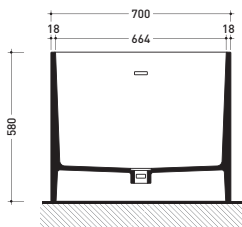

Package dim. 206 x 93 x 72 cm | Weight 170 kg | Pz. Pallet n° 1

CE UNI EN 14516 - CL1 Dop-No14516

vista zenitale / zenital view

Capacità Max / Max Capacity 350 L.
Peso Netto / Net Weight 170 Kg.

vista frontale / frontal view

sezione laterale / section

vista laterale / lateral view

sezione longitudinale / section

sizes in mm

PIETRALUCE: glossy finish

white black marine blue red beige sand grey

matt finish

milky white carbone lava grey argilla cenere