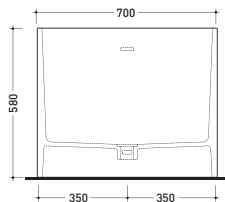

Package dim. 190 x 85 x 72 cm | Weight 160 kg | Pz. Pallet n° 1

CE UNI EN 14516 - CL1 Dop-No14516

Capacità Max / Max Capacity 310 L.  
 Peso Netto / Net Weight 160 Kg.

sizes in mm

PIETRALUCE: glossy finish

Package dim. 190 x 85 x 72 cm | Weight 160 kg | Pz. Pallet n° 1

UNI EN 14516 - CL1 Dop-No14516

Capacità Max / Max Capacity 310 L.  
 Peso Netto / Net Weight 160 Kg.

sezione laterale / section

vista laterale / lateral view

sezione longitudinale / section

sizes in mm

PIETRALUCE: glossy finish

WHITE inside  
 BLACK outside