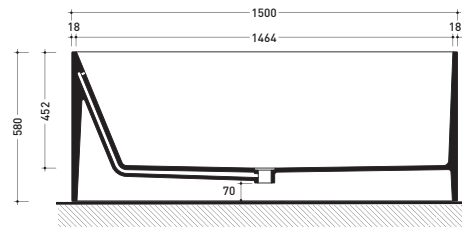

Package dim. 190 x 85 x 72 cm | Weight 160 kg | Pz. Pallet n° 1

CE UNI EN 14516 - CL1 Dop-No14516

Capacità Max / Max Capacity 310 L.  
 Peso Netto / Net Weight 160 Kg.

sizes in mm

PIETRALUCE: glossy finish

Package dim. 190 x 85 x 72 cm | Weight 160 kg | Pz. Pallet n° 1

UNI EN 14516 - CL1 Dop-No14516

Capacità Max / Max Capacity 310 L.  
 Peso Netto / Net Weight 160 Kg.

sezione laterale / section

vista laterale / lateral view

sezione longitudinale / section

sizes in mm

PIETRALUCE: glossy finish

WHITE inside  
 BLACK outside