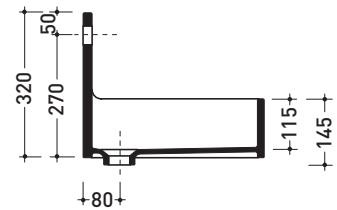

Package dim. 36 x 25,5 x 40,5 cm | Weight 13 kg | Pz. Pallet n° 30

CE UNI EN 14688 - CL00 Dop-No14688

vista zenitale / zenital view

staffa di fissaggio
fixing bracket

sezione longitudinale / section

vista frontale / frontal view

vista frontale fissaggio staffa
fixing bracket frontal view

staffa di fissaggio
(in dotazione)
fixing bracket
(included in the box)

vista laterale / lateral view

sizes in mm

Please consider a 2% tolerance on indicated measurements