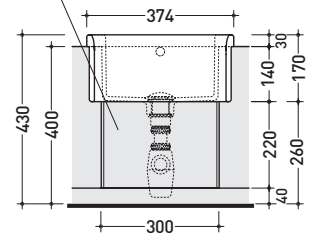

Technical accessories: **Stop & Go drain** (PLSG)
CERAMIC Stop & Go drain (PLCE)
Two piece set chrome tap filters (RF026)

Package dim. 53 x 21 x 38,5 cm | Weight 15 kg | Pz. Pallet n° 27

UNI EN 14528 - CL20 Dop-No14528

vista zenitale / zenital view

vista laterale / lateral view

elemento rimovibile per l'ispezione
removable part for inspection

vista frontale / frontal view

dettaglio erogatore bidet / bidet spout detail

art. UNA2561
erogatore bidet (in dotazione)
bidet spout (included in the box)

art. UNA/SIF
gruppo sifone per bidet
1"1/4 - 32 mm (in dotazione)
1"1/4 - 32 mm siphon kit for bidet (included in the box)

sezione longitudinale / section

elemento rimovibile per l'ispezione
removable part for inspection

sezione trasversale / section

sizes in mm

CERAMIC: glossy finish

white black

matt finish

milky white

Please consider a 2% tolerance on indicated measurements