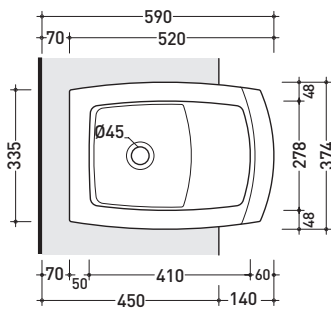

UNA/B

Semi-inset bidet (spout art. UNA2561 and siphon art. UNA/SIF included)

• WITH OVERFLOW • WITHOUT TAP LEDGE

Complements: **Una furnishing** (UNA75WB - UNA135WB - UNA200WB - UNA240WB)
Una bidet mixer (UNA2560)
Line accessories: TWO - HOOP - NOKÉ - FOLD

Technical accessories: **Stop & Go drain** (PLSG)
CERAMIC Stop & Go drain (PLCE)
Two piece set chrome tap filters (RF026)

Package dim. 53 x 21 x 38,5 cm | Weight 15 kg | Pz. Pallet n° 27

UNI EN 14528 - CL20 Dop-No14528

vista zenitale / zenital view

vista laterale / lateral view

elemento rimovibile per l'ispezione
removable part for inspection

vista frontale / frontal view

dettaglio erogatore bidet / bidet spout detail

art. UNA2561
erogatore bidet (in dotazione)
bidet spout (included in the box)

art. UNA/SIF
gruppo sifone per bidet
1"1/4 - 32 mm (in dotazione)
1"1/4 - 32 mm siphon kit for bidet (included in the box)

sezione longitudinale / section

elemento rimovibile per l'ispezione
removable part for inspection