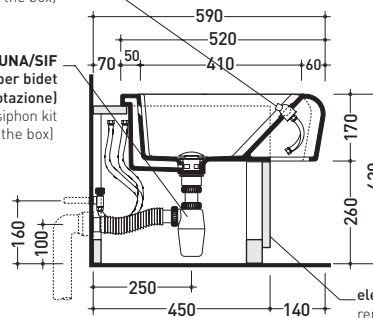

Technical accessories: **Stop & Go drain** (PLSG)
CERAMIC Stop & Go drain (PLCE)
Two piece set chrome tap filters (RF026)

Package dim. 53 x 21 x 38,5 cm | Weight 15 kg | Pz. Pallet n° 27

UNI EN 14528 - CL20 Dop-No14528

vista zenitale / zenital view

vista laterale / lateral view

elemento rimovibile per l'ispezione
removable part for inspection

vista frontale / frontal view

dettaglio erogatore bidet / bidet spout detail

art. UNA2561
erogatore bidet (in dotazione)
bidet spout (included in the box)

art. UNA/SIF
gruppo sifone per bidet
1"1/4 - 32 mm (in dotazione)
1"1/4 - 32 mm siphon kit for bidet (included in the box)

sezione longitudinale / section

elemento rimovibile per l'ispezione
removable part for inspection

sezione trasversale / section

sizes in mm

CERAMIC: glossy finish

white black

matt finish

milky white

Please consider a 2% tolerance on indicated measurements