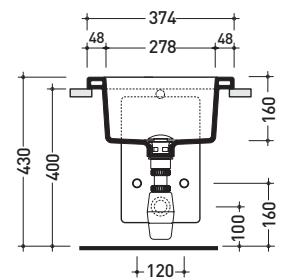

Technical accessories: **Stop & Go drain** (PLSG)
CERAMIC Stop & Go drain (PLCE)
Two piece set chrome tap filters (RF026)

Package dim. 53 x 21 x 38,5 cm | Weight 15 kg | Pz. Pallet n° 27

UNI EN 14528 - CL20 Dop-No14528

vista zenitale / zenital view

vista laterale / lateral view

elemento rimovibile per l'ispezione
removable part for inspection

vista frontale / frontal view

dettaglio erogatore bidet / bidet spout detail

art. UNA2561
erogatore bidet (in dotazione)
bidet spout (included in the box)

art. UNA/SIF
gruppo sifone per bidet
1"1/4 - 32 mm (in dotazione)
1"1/4 - 32 mm siphon kit for bidet (included in the box)

sezione longitudinale / section

elemento rimovibile per l'ispezione
removable part for inspection

sezione trasversale / section

sizes in mm

CERAMIC: glossy finish

white black

matt finish

milky white

Please consider a 2% tolerance on indicated measurements