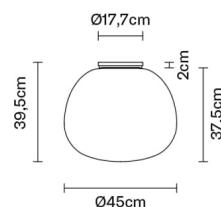

## Dimensions

## Weight

Net: 3.61 kg  
Gross: 5.01 kg