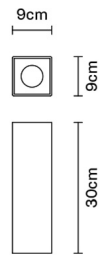

#### Dimensions

#### Weight

Net: 0.83 kg  
Gross: 0.94 kg

#### Packaging

Volume: 0.005 m<sup>3</sup>  
Number of boxes: 1