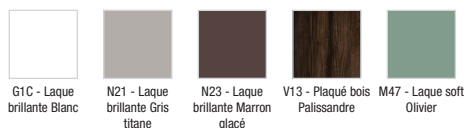

EB1104

Collection : PRESQU'ÎLE

Couleur* :

Principaux atouts :

Bénéfices consommateurs

- **DESIGN ÉLÉGANT :** Courbes sensuelles aux finitions élégantes et féminines qui s'inscrivent dans le style romantique pour une salle de bains raffinée à l'allure typiquement parisienne
- **FINITIONS :** Éléantes et tendance, poignées invisibles et intérieur en effet bois Palissandre
- **CONFORT SONORE :** Tiroirs équipés d'un système de fermeture avec freins
- **RANGEMENT OPTIMISÉ :** 2 tiroirs compartimentés pour offrir à chaque objet son espace de rangement

Caractéristiques techniques

- **Dimensions :** 83 x 45 x 45,2 cm
- **Matériau :** Laque ou plaqué bois
- **Rangement :** 2 tiroirs superposés à fermeture progressive
- **Poids :** 29 kg
- **Installation :** Suspendu