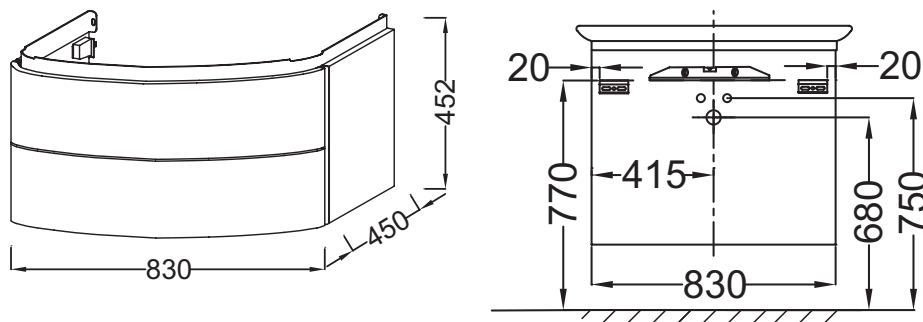

Caractéristiques techniques

- **Dimensions :** 83 x 45 x 45,2 cm
- **Matériau :** Laque ou plaqué bois
- **Rangement :** 2 tiroirs superposés à fermeture progressive
- **Poids :** 29 kg
- **Installation :** Suspendu

Produits requis

- E4436 : Plan-vasque

Produits liés

- EB1109 : Miroir 85 cm
- EB1110 : Miroir 110 cm
- EB1115D : Colonne, droite
- EB1115G : Colonne, gauche

Dessin technique

Description : Meuble sous plan-vasque. EB1104. Collection : PRESQU'ÎLE. Dimensions : 83 x 45 x 45,2 cm. Poids : 29 kg. Matériau : Laque ou plaqué bois. Installation : Suspendu. Rangement : 2 tiroirs superposés à fermeture progressive.