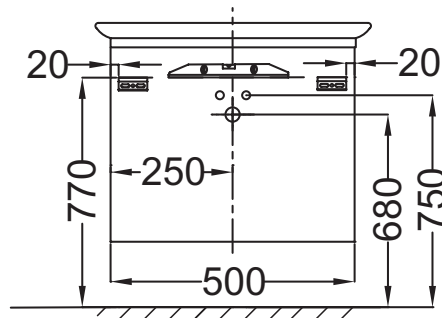

- **Dimensions :** 50 x 41 x 45,2 cm
- **Matériau :** Laque ou plaqué bois
- **Rangement :** 2 tiroirs superposés à fermeture progressive

- **Poids :** 20 kg
- **Installation :** Suspendu

Produits requis

- E4438 : Plan-vasque

Produits liés

- EB1107 : Miroir 50 cm
- EB1115D : Colonne, droite
- EB1115G : Colonne, gauche

Dessin technique

Description : Meuble sous plan-vasque. EB1102. Collection : PRESQU'ÎLE. Dimensions : 50 x 41 x 45,2 cm. Poids : 20 kg. Matériau : Laque ou plaqué bois. Installation : Suspendu. Rangement : 2 tiroirs superposés à fermeture progressive.