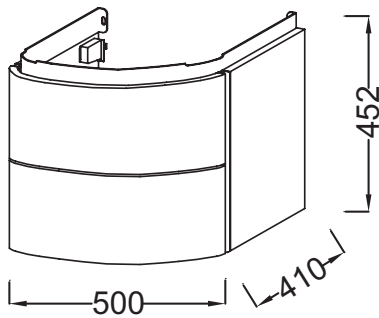

- **Dimensions :** 50 x 41 x 45,2 cm
- **Matériau :** Laque ou plaqué bois
- **Rangement :** 2 tiroirs superposés à fermeture progressive

- **Poids :** 20 kg
- **Installation :** Suspendu

Produits requis

- E4438 : Plan-vasque

Produits liés

- EB1107 : Miroir 50 cm
- EB1115D : Colonne, droite
- EB1115G : Colonne, gauche

Dessin technique

Description : Meuble sous plan-vasque. EB1102. Collection : PRESQU'ÎLE. Dimensions : 50 x 41 x 45,2 cm. Poids : 20 kg. Matériau : Laque ou plaqué bois. Installation : Suspendu. Rangement : 2 tiroirs superposés à fermeture progressive.