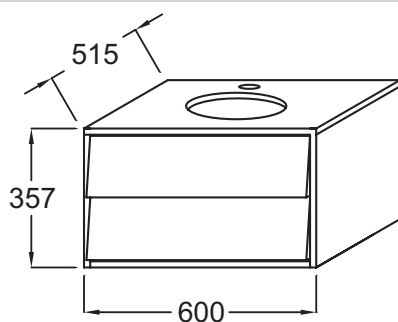

Caractéristiques techniques

- Dimensions : 60 x 51,5 x 35,7 cm
- Matériau : Laque
- Rangement : 1 tiroir à fermeture progressive
- Équipé d'un plateau en verre laqué blanc

Produits requis

- E1325 : Vasque à poser 41 cm

Bénéfices installateurs

- INSTALLATION FACILITÉE : Avec percement pour robinetterie

- Poids : 23,2 kg
- Installation : Suspendu
- Uniquement en finition gris titane ou noir brillant
- ROBINETTERIE CONSEILLÉE : Le mitigeur élégant et racé Margaux et son levier joystick ou le mitigeur Purist au design audacieux

Dessin technique

Description : Meuble 60 cm sous vasque à poser. EB762. Collection : ESCALE. Dimensions : 60 x 51,5 x 35,7 cm. Poids : 23,2 kg. Matériau : Laque. Installation : Suspendu. Rangement : 1 tiroir à fermeture progressive. Uniquement en finition gris titane ou noir brillant. Équipé d'un plateau en verre laqué blanc. ROBINETTERIE CONSEILLÉE : Le mitigeur élégant et racé Margaux et son levier joystick ou le mitigeur Purist au design audacieux.