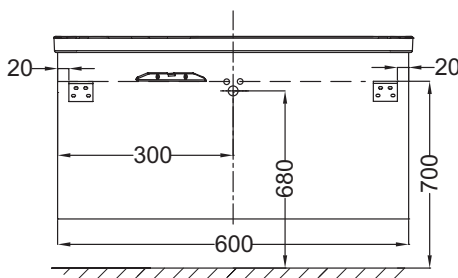

Caractéristiques techniques

- Dimensions : 60 x 51,5 x 35,7 cm
- Matériau : Laque
- Rangement : 1 tiroir à fermeture progressive
- Sans plateau supérieur en verre laqué

Produits requis

- E1325 : Vasque à poser 41 cm

Bénéfices installateurs

- INSTALLATION FACILITÉE : Avec percement pour robinetterie

- Poids : 21 kg
- Installation : Suspendu
- Uniquement en finition laquée blanc
- ROBINETTERIE CONSEILLÉE : Le mitigeur élégant et racé Margaux et son levier joystick ou le mitigeur Purist au design audacieux

Dessin technique

Description : Meuble 60 cm sous vasque à poser. EB761. Collection : ESCALE. Dimensions : 60 x 51,5 x 35,7 cm. Poids : 21 kg. Matériau : Laque. Installation : Suspendu. Rangement : 1 tiroir à fermeture progressive. Uniquement en finition laquée blanc. Sans plateau supérieur en verre laqué. ROBINETTERIE CONSEILLÉE : Le mitigeur élégant et racé Margaux et son levier joystick ou le mitigeur Purist au design audacieux.