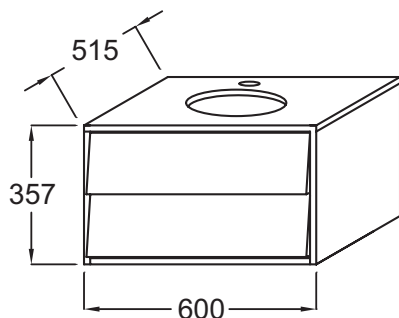

Caractéristiques techniques

- Dimensions : 60 x 51,5 x 35,7 cm
- Matériau : Laque
- Rangement : 1 tiroir à fermeture progressive
- Sans plateau supérieur en verre laqué

Produits requis

- E1325 : Vasque à poser 41 cm

Bénéfices installateurs

- INSTALLATION FACILITÉE : Avec percement pour robinetterie

- Poids : 21 kg
- Installation : Suspendu
- Uniquement en finition laquée blanc
- ROBINETTERIE CONSEILLÉE : Le mitigeur élégant et racé Margaux et son levier joystick ou le mitigeur Purist au design audacieux

Produits liés

- 19038W : Cuvette vario carénée jusqu'au mur (réservoir non inclus)
- E1293 : Bidet caréné jusqu'au mur
- E1298 : Bidet suspendu caréné
- E1306 : Cuvette suspendue carénée
- EB1440 : Miroir avec éclairage périphérique et anti-buée 60 cm
- EB1224 : Spot LED Aube
- EB771-09 : Plateau laqué blanc 60 cm
- EB1497 : Spot LED Aurore

Dessin technique

Description : Meuble 60 cm sous vasque à poser. EB761. Collection : ESCALE. Dimensions : 60 x 51,5 x 35,7 cm. Poids : 21 kg. Matériau : Laque. Installation : Suspendu. Rangement : 1 tiroir à fermeture progressive. Uniquement en finition laquée blanc. Sans plateau supérieur en verre laqué. ROBINETTERIE CONSEILLÉE : Le mitigeur élégant et racé Margaux et son levier joystick ou le mitigeur Purist au design audacieux.