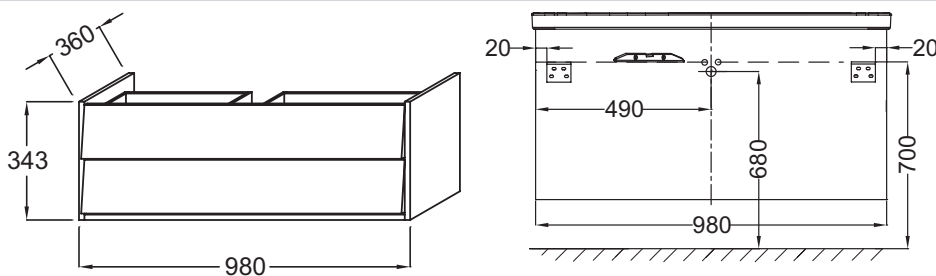

EB760

Collection : ESCALE

Couleur* :

Principaux atouts :

Bénéfices consommateurs

- DESIGN : Formes équilibrées inspirées par l'art asiatique
- RANGEMENT OPTIMISÉ : 1 tiroir supérieur et 1 tiroir inférieur avec fermeture progressive ainsi que 2 organisateurs amovibles dans le tiroir supérieur

Caractéristiques techniques

- Dimensions : 98 x 36 x 34,3 cm
- Poids : 19,7 kg
- Matériau : Laque
- Installation : Suspendu
- Rangement : 2 tiroirs à fermeture progressive
- ROBINETTERIE CONSEILLÉE : Le mitigeur élégant et racé Margaux et son levier joystick ou le mitigeur Purist au design audacieux

Produits requis

- E1280 : Plan-vasque semi-encastré

Produits liés

- 19038W : Cuvette vario carénée jusqu'au mur (réservoir non inclus)
- E1293 : Bidet caréné jusqu'au mur
- E1298 : Bidet suspendu caréné
- E1306 : Cuvette suspendue carénée
- EB1442 : Miroir avec éclairage périphérique et anti-buée 100 cm
- EB322 : Paire de pieds
- EB523 : Paire de pieds 41 cm

Dessin technique

Description : Meuble 98 cm sous plan-vasque. EB760. Collection : ESCALE. Dimensions : 98 x 36 x 34,3 cm. Poids : 19,7 kg. Matériau : Laque. Installation : Suspendu. Rangement : 2 tiroirs à fermeture progressive. ROBINETTERIE CONSEILLÉE : Le mitigeur élégant et racé Margaux et son levier joystick ou le mitigeur Purist au design audacieux.