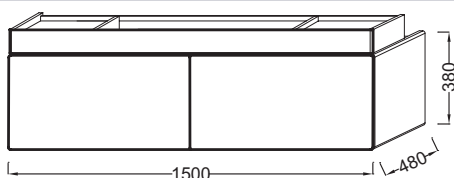

- **FINITIONS PARFAITES :** Finition luxueuse en bois massif pour l'intérieur des tiroirs, et le tiroir plumier

Caractéristiques techniques

- **Dimensions :** 150 x 48 x 38 cm
- **Matériau :** Laque
- **Rangement :** 1 plumier bois massif et 2 tiroirs laqués à ouverture "Pousse-Lâche" et fermeture progressive
- **Poids :** 45 kg
- **Installation :** Suspendu

Produits liés

- EB1179D : Colonne 50 cm, version droite
- EB1179G : Colonne 50 cm, version gauche
- EB1184 : Miroir 150 cm
- EB322 : Paire de pieds
- EDA102 : Cuvette suspendue
- EMA0002 : Bidet suspendu
- EXA112 : Plan-vasque double 150 cm
- EXA9112 : Plan-vasque double 150 cm avec bandeau LED

Dessin technique

Description : Meuble sous plan-vasque 150 cm. EB1189. Collection : TERRACE. Dimensions : 150 x 48 x 38 cm. Poids : 45 kg. Matériau : Laque. Installation : Suspendu. Rangement : 1 plumier bois massif et 2 tiroirs laqués à ouverture "Pousse-Lâche" et fermeture progressive.