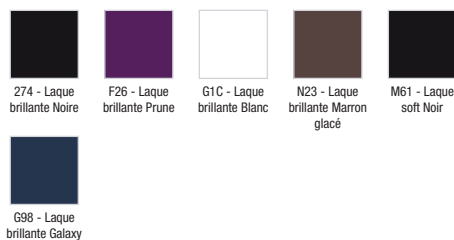

EB1189

Collection : TERRACE

Couleur* :

Principaux atouts :

Bénéfices consommateurs

- **DESIGN UNIQUE :** Caractérisé par une esthétique à la géométrie rectangulaire, élégante et précise, propre au design contemporain
- **FONCTIONNALITÉ INCOMPARABLE :** Grande capacité de rangement grâce à un tiroir plumier et un grand tiroir, Terrace optimise l'espace disponible et simplifie le rangement

- **FINITIONS PARFAITES :** Finition luxueuse en bois massif pour l'intérieur des tiroirs, et le tiroir plumier

Caractéristiques techniques

- **Dimensions :** 150 x 48 x 38 cm
- **Matériau :** Laque
- **Rangement :** 1 plumier bois massif et 2 tiroirs laqués à ouverture "Pousse-Lâche" et fermeture progressive
- **Poids :** 45 kg
- **Installation :** Suspendu