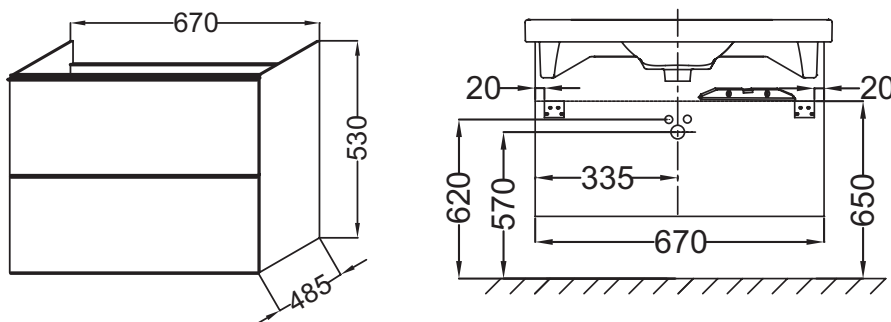

Caractéristiques techniques

- Dimensions : 67 x 48,5 x 53 cm
- Matériau : Mèlaminé
- Rangement : 2 tiroirs superposés à fermeture progressive
- Cette collection ne fait pas partie du programme "laque à la carte"
- Poids : 25 kg
- Installation : Suspendu
- ROBINETTERIE RECOMMANDÉE : Robinetterie Aleo, une gamme design très accessible

Produits requis

- E4732 : Plan-vasque 70 cm

Produits liés

- EB1082 : Miroir simple 70 cm
- EB1224 : Spot LED Aube
- EB873 : Colonne 35 cm avec porte miroir
- EB889 : Paire de pieds H 30,5 cm
- EB893D : Demi-colonne 35 cm, droite
- EB893G : Demi-colonne 35 cm, gauche
- EB998 : Colonne 35 cm
- EB786 : Armoire de toilette 70 cm avec éclairage LED

Dessin technique

Description : Meuble sous plan-vasque 67 cm, 2 tiroirs. EB890. Collection : ODÉON UP. Dimensions : 67 x 48,5 x 53 cm. Poids : 25 kg. Matériau : Mèlaminé. Installation : Suspendu. Rangement : 2 tiroirs superposés à fermeture progressive. ROBINETTERIE RECOMMANDÉE : Robinetterie Aleo, une gamme design très accessible. Cette collection ne fait pas partie du programme "laque à la carte".