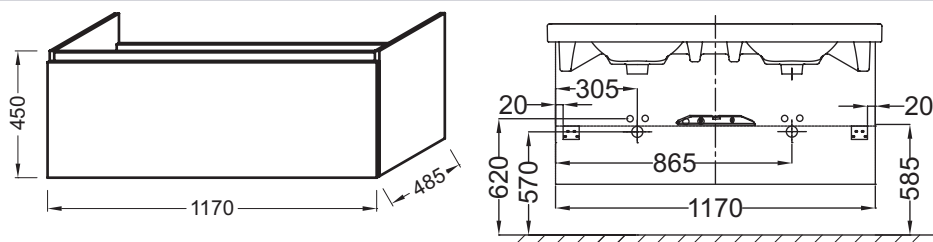

Caractéristiques techniques

- Dimensions : 117 x 48,5 x 45 cm
- Matériau : Mèlaminé
- Rangement : 1 tiroir à fermeture progressive
- OPTION : Socle sous meuble EB899 ; Panier de rangement EB197 ; Rangement pour flacons EB122
- Poids : 34 kg
- Installation : Suspendu
- ROBINETTERIE RECOMMANDÉE : Robinetterie Aleo, une gamme design très accessible
- Cette collection ne fait pas partie du programme "laque à la carte"

Produits requis

- E4730 : Plan-vasque double 120 cm

Produits liés

- EB1085 : Miroir simple 120 cm
- EB1224 : Spot LED Aube
- EB798 : Armoire de toilette 120 cm, avec éclairage LED
- EB873 : Colonne 35 cm avec porte miroir
- EB893D : Demi-colonne 35 cm, droite
- EB893G : Demi-colonne 35 cm, gauche
- EB998 : Colonne 35 cm

Dessin technique

Description : Meuble sous plan-vasque. EB887. Collection : ODÉON UP. Dimensions : 117 x 48,5 x 45 cm. Poids : 34 kg. Matériau : Mèlaminé. Installation : Suspendu. Rangement : 1 tiroir à fermeture progressive. ROBINETTERIE RECOMMANDÉE : Robinetterie Aleo, une gamme design très accessible. OPTION : Socle sous meuble EB899 ; Panier de rangement EB197 ; Rangement pour flacons EB122. Cette collection ne fait pas partie du programme "laque à la carte".