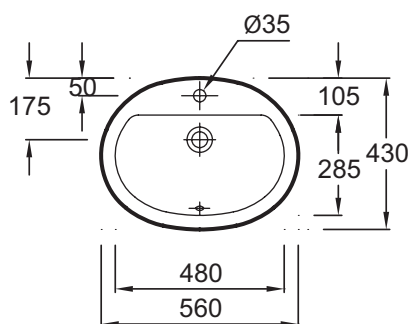

Caractéristiques techniques

- **Dimensions :** 56 x 43 cm
- **Poids :** 8,3 kg
- **Matériau :** Céramique
- **Installation :** Encastré par-dessus
- **Percement robinetterie :** Percé 1 trou

Dessin technique

Description : Vasque à encastrer par-dessus, 56 x 43 cm. E1291. Collection : BRIVE. Dimensions : 56 x 43 cm. Poids : 8,3 kg. Matériau : Céramique. Installation : Encastré par-dessus. Percement robinetterie : Percé 1 trou.