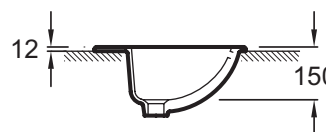

Caractéristiques techniques

- **Dimensions :** 56 x 43 cm
- **Poids :** 8,3 kg
- **Matériau :** Céramique
- **Installation :** Encastré par-dessus
- **Percement robinetterie :** Percé 1 trou

Dessin technique

Description : Vasque à encastrer par-dessus, 56 x 43 cm. E1291. Collection : BRIVE. Dimensions : 56 x 43 cm. Poids : 8,3 kg. Matériau : Céramique. Installation : Encastré par-dessus. Percement robinetterie : Percé 1 trou.