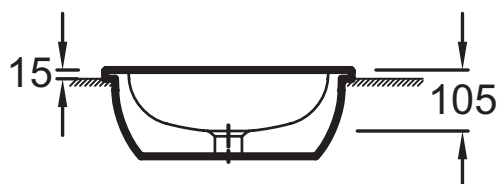

Bénéfices installateurs

- INSTALLATION PROPRE ET PRÉCISE : Bandeau périphérique meulé sur la face inférieure

Caractéristiques techniques

- Dimensions : 43,2 cm
- Matériau : Céramique
- Sans trou de trop-plein
- Poids : 11,3 kg
- Installation : Encastré par-dessus

Produits requis

- E78292 : Bonde de vidage à écoulement libre

Dessin technique

Description : Vasque ronde à encastrer par-dessus 43,2 cm, sans trou de trop-plein. EYN002. Collection : VOX. Dimensions : 43,2 cm. Poids : 11,3 kg. Matériau : Céramique. Installation : Encastré par-dessus. Sans trou de trop-plein.