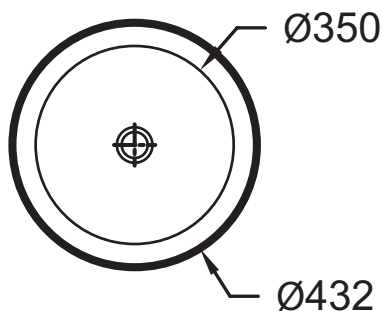

Bénéfices installateurs

- INSTALLATION PROPRE ET PRÉCISE : Bandeau périphérique meulé sur la face inférieure

Caractéristiques techniques

- Dimensions : 43,2 cm
- Matériau : Céramique
- Sans trou de trop-plein
- Poids : 11,3 kg
- Installation : Encastré par-dessus

Produits requis

- E78292 : Bonde de vidage à écoulement libre

Dessin technique

Description : Vasque ronde à encastrer par-dessus 43,2 cm, sans trou de trop-plein. EYN002. Collection : VOX. Dimensions : 43,2 cm. Poids : 11,3 kg. Matériau : Céramique. Installation : Encastré par-dessus. Sans trou de trop-plein.