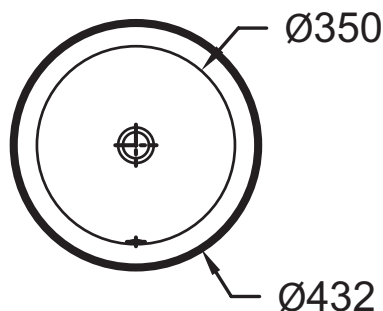

### Bénéfices consommateurs

- **LARGE CHOIX :** 4 formes, 7 dimensions, avec ou sans trou de trop-plein
- **ENTRETIEN RAPIDE :** Entièrement émaillée, pentes douces sans angle vif, cuve profonde évitant les éclaboussures
- **ESTHÉTIQUE :** Trou de trop-plein discret à l'avant, double paroi de la vasque intégrant le canal de trop-plein

### Caractéristiques techniques

- **Dimensions :** ø43,2 cm
- **Matériau :** Céramique
- **LIVRÉ AVEC :** Kit de fixation
- Sans cache trop-plein
- **Poids :** 11,5 kg
- **Installation :** Encastré par-dessous
- Avec trou de trop-plein à l'avant

### Dessin technique

Description : Vasque ronde à encastrer par-dessous ø43,2 cm, avec trou de trop-plein. EYM102. Collection : VOX. Dimensions : ø43,2 cm. Poids : 11,5 kg. Matériau : Céramique. Installation : Encastré par-dessous. LIVRÉ AVEC : Kit de fixation. Avec trou de trop-plein à l'avant. Sans cache trop-plein.