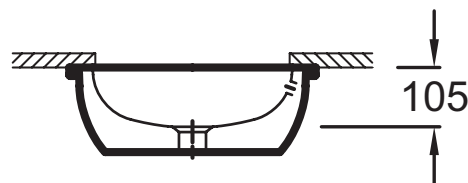

### Bénéfices consommateurs

- **LARGE CHOIX :** 4 formes, 7 dimensions, avec ou sans trou de trop-plein
- **ENTRETIEN RAPIDE :** Entièrement émaillée, pentes douces sans angle vif, cuve profonde évitant les éclaboussures
- **ESTHÉTIQUE :** Trou de trop-plein discret à l'avant, double paroi de la vasque intégrant le canal de trop-plein

### Bénéfices installateurs

- **INSTALLATION PROPRE ET PRÉCISE :** Bride meulée sur le dessus pour une planéité parfaite, possibilité d'installation à fleur

### Caractéristiques techniques

- **Dimensions :** ø43,2 cm
- **Matériau :** Céramique
- **LIVRÉ AVEC :** Kit de fixation
- Sans cache trop-plein
- **Poids :** 11,5 kg
- **Installation :** Encastré par-dessous
- Avec trou de trop-plein à l'avant

### Dessin technique

Description : Vasque ronde à encastrer par-dessous ø43,2 cm, avec trou de trop-plein. EYM102. Collection : VOX. Dimensions : ø43,2 cm. Poids : 11,5 kg. Matériau : Céramique. Installation : Encastré par-dessous. LIVRÉ AVEC : Kit de fixation. Avec trou de trop-plein à l'avant. Sans cache trop-plein.