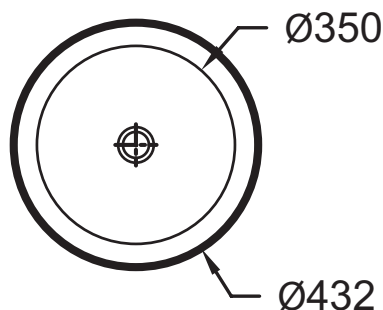

EYM002

Collection : VOX

Couleur* :

00 - Blanc

Bénéfices consommateurs

- **LARGE CHOIX :** 4 formes, 7 dimensions, avec ou sans trou de trop-plein
- **ENTRETIEN RAPIDE :** Entièrement émaillée, pentes douces sans angle vif, cuve profonde évitant les éclaboussures
- **ESTHÉTIQUE :** Trou de trop-plein discret à l'avant, double paroi de la vasque intégrant le canal de trop-plein

Bénéfices installateurs

- **INSTALLATION PROPRE ET PRÉCISE :** Bride meulée sur le dessus pour une planéité parfaite, possibilité d'installation à fleur

Caractéristiques techniques

- **Dimensions :** ø43,2 cm
- **Matériau :** Céramique
- **LIVRÉ AVEC :** Kit de fixation
- **Poids :** 11,5 kg
- **Installation :** Encastré par-dessous
- **Sans trou de trop-plein**

Produits requis

- E78292 : Bonde de vidage à écoulement libre

Dessin technique

Description : Vasque ronde à encastrer par-dessous ø43,2 cm, sans trou de trop-plein. EYM002. Collection : VOX. Dimensions : ø43,2 cm. Poids : 11,5 kg. Matériau : Céramique. Installation : Encastré par-dessous. LIVRÉ AVEC : Kit de fixation. Sans trou de trop-plein.