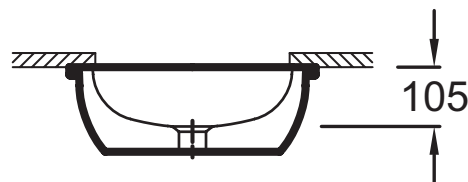

EYM002

Collection : VOX

Couleur* :

00 - Blanc

Bénéfices consommateurs

- **LARGE CHOIX :** 4 formes, 7 dimensions, avec ou sans trou de trop-plein
- **ENTRETIEN RAPIDE :** Entièrement émaillée, pentes douces sans angle vif, cuve profonde évitant les éclaboussures
- **ESTHÉTIQUE :** Trou de trop-plein discret à l'avant, double paroi de la vasque intégrant le canal de trop-plein

Bénéfices installateurs

- **INSTALLATION PROPRE ET PRÉCISE :** Bride meulée sur le dessus pour une planéité parfaite, possibilité d'installation à fleur

Caractéristiques techniques

- **Dimensions :** ø43,2 cm
- **Matériau :** Céramique
- **LIVRÉ AVEC :** Kit de fixation
- **Poids :** 11,5 kg
- **Installation :** Encastré par-dessous
- **Sans trou de trop-plein**

Produits requis

- E78292 : Bonde de vidage à écoulement libre

Dessin technique

Description : Vasque ronde à encastrer par-dessous ø43,2 cm, sans trou de trop-plein. EYM002. Collection : VOX. Dimensions : ø43,2 cm. Poids : 11,5 kg. Matériau : Céramique. Installation : Encastré par-dessous. LIVRÉ AVEC : Kit de fixation. Sans trou de trop-plein.