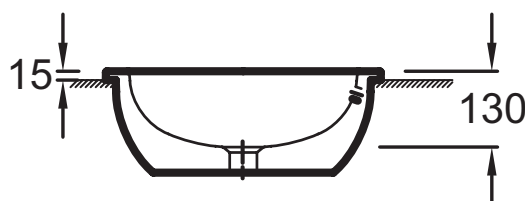

EYL102

Collection : VOX

Couleur* :

00 - Blanc

Bénéfices consommateurs

- CONFORT : Avec sa grande profondeur de cuve qui évite les éclaboussures
- ENTRETIEN RAPIDE : Émaillée extérieur, pentes douces sans angle

Bénéfices installateurs

- INSTALLATION PROPRE ET PRÉCISE : Bandeau périphérique meulé sur la face inférieure

Caractéristiques techniques

- Dimensions : 48,2 cm
- Matériau : Céramique
- Avec trou de trop-plein à l'avant
- Poids : 13,3 kg
- Installation : Encastré par-dessus
- Sans cache trop-plein

Dessin technique

Description : Vasque ronde à encastrer par-dessus 48,2 cm, avec trou de trop-plein. EYL102. Collection : VOX. Dimensions : 48,2 cm. Poids : 13,3 kg. Matériau : Céramique. Installation : Encastré par-dessus. Avec trou de trop-plein à l'avant. Sans cache trop-plein.