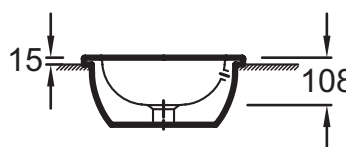

Caractéristiques techniques

- Dimensions : 44,2 x 36,2 cm
- Matériau : Céramique
- Avec trou de trop-plein à l'avant

Bénéfices installateurs

- INSTALLATION PROPRE ET PRÉCISE : Bandeau périphérique meulé sur la face inférieure

- Poids : 9,6 kg
- Installation : Encastré par-dessus
- Sans cache trop-plein

Dessin technique

Description : Vasque ovale à encastrer par-dessus 44,2 x 36,2 cm, avec trou de trop-plein. EYJ102. Collection : VOX. Dimensions : 44,2 x 36,2 cm. Poids : 9,6 kg. Matériau : Céramique. Installation : Encastré par-dessus. Avec trou de trop-plein à l'avant. Sans cache trop-plein.