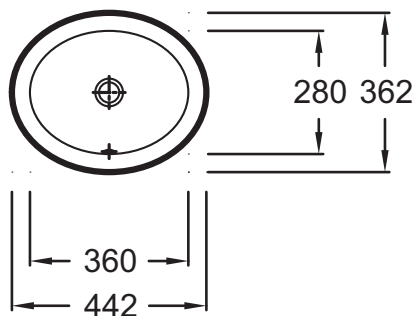

Caractéristiques techniques

- Dimensions : 44,2 x 36,2 cm
- Matériau : Céramique
- Avec trou de trop-plein à l'avant

Bénéfices installateurs

- INSTALLATION PROPRE ET PRÉCISE : Bandeau périphérique meulé sur la face inférieure

- Poids : 9,6 kg
- Installation : Encastré par-dessus
- Sans cache trop-plein

Dessin technique

Description : Vasque ovale à encastrer par-dessus 44,2 x 36,2 cm, avec trou de trop-plein. EYJ102. Collection : VOX. Dimensions : 44,2 x 36,2 cm. Poids : 9,6 kg. Matériau : Céramique. Installation : Encastré par-dessus. Avec trou de trop-plein à l'avant. Sans cache trop-plein.