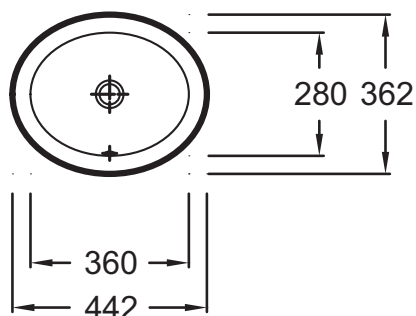

EY1102

Collection : VOX

Couleur* :

00 - Blanc

Bénéfices consommateurs

- **LARGE CHOIX :** 4 formes, 7 dimensions, avec ou sans trou de trop-plein
- **ENTRETIEN RAPIDE :** Entièrement émaillée, pentes douces sans angle vif, cuve profonde évitant les éclaboussures
- **ESTHÉTIQUE :** Trou de trop-plein discret à l'avant, double paroi de la vasque intégrant le canal de trop-plein

Caractéristiques techniques

- **Dimensions :** 44,2 x 36,2 cm
- **Matériau :** Céramique
- **LIVRÉ AVEC :** Kit de fixation
- Sans cache trop-plein

Bénéfices installateurs

- **INSTALLATION PROPRE ET PRÉCISE :** Bride meulée sur le dessus pour une planéité parfaite, possibilité d'installation à fleur

- **Poids :** 9,9 kg
- **Installation :** Encastré par-dessous
- Avec trou de trop-plein à l'avant

Dessin technique

Description : Vasque ovale à encastrer par-dessous 44,2 x 36,2 cm, avec trou de trop-plein. EY1102. Collection : VOX. Dimensions : 44,2 x 36,2 cm. Poids : 9,9 kg. Matériau : Céramique. Installation : Encastré par-dessous. LIVRÉ AVEC : Kit de fixation. Avec trou de trop-plein à l'avant. Sans cache trop-plein.