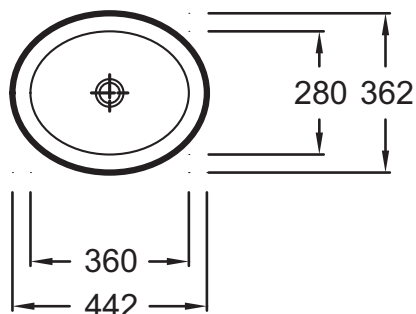

### Bénéfices consommateurs

- **LARGE CHOIX :** 4 formes, 7 dimensions, avec ou sans trou de trop-plein
- **ENTRETIEN RAPIDE :** Entièrement émaillée, pentes douces sans angle vif, cuve profonde évitant les éclaboussures
- **ESTHÉTIQUE :** Trou de trop-plein discret à l'avant, double paroi de la vasque intégrant le canal de trop-plein

### Caractéristiques techniques

- **Dimensions :** 44,2 x 36,2 cm
- **Matériau :** Céramique
- **LIVRÉ AVEC :** Kit de fixation
- **Poids :** 9,9 kg
- **Installation :** Encastré par-dessous
- **Sans trou de trop-plein**

### Dessin technique

Description : Vasque ovale à encastrer par-dessous 44,2 x 36,2 cm, sans trou de trop-plein. EYI002. Collection : VOX. Dimensions : 44,2 x 36,2 cm. Poids : 9,9 kg. Matériau : Céramique. Installation : Encastré par-dessous. LIVRÉ AVEC : Kit de fixation. Sans trou de trop-plein.