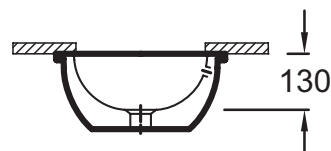

### Bénéfices consommateurs

- **LARGE CHOIX :** 4 formes, 7 dimensions, avec ou sans trou de trop-plein
- **ENTRETIEN RAPIDE :** Entièrement émaillée, pentes douces sans angle vif, cuve profonde évitant les éclaboussures
- **ESTHÉTIQUE :** Trou de trop-plein discret à l'avant, double paroi de la vasque intégrant le canal de trop-plein

### Caractéristiques techniques

- **Dimensions :** 56,2 x 39,2 cm
- **Matériau :** Céramique
- **LIVRÉ AVEC :** Kit de fixation
- Sans cache trop-plein
- **Poids :** 13,3 kg
- **Installation :** Encastré par-dessous
- Avec trou de trop-plein à l'avant

### Dessin technique

Description : Vasque ovale à encastrer par-dessous 56,2 x 39,2 cm, avec trou de trop-plein. EYG102. Collection : VOX. Dimensions : 56,2 x 39,2 cm. Poids : 13,3 kg. Matériau : Céramique. Installation : Encastré par-dessous. LIVRÉ AVEC : Kit de fixation. Avec trou de trop-plein à l'avant. Sans cache trop-plein.