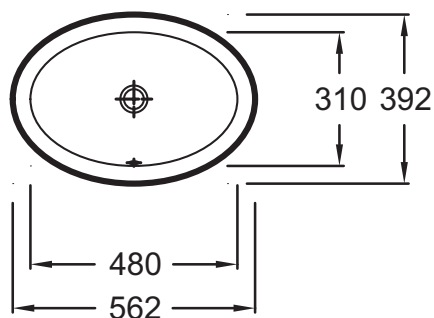

### Bénéfices consommateurs

- **LARGE CHOIX :** 4 formes, 7 dimensions, avec ou sans trou de trop-plein
- **ENTRETIEN RAPIDE :** Entièrement émaillée, pentes douces sans angle vif, cuve profonde évitant les éclaboussures
- **ESTHÉTIQUE :** Trou de trop-plein discret à l'avant, double paroi de la vasque intégrant le canal de trop-plein

### Caractéristiques techniques

- **Dimensions :** 56,2 x 39,2 cm
- **Matériau :** Céramique
- **LIVRÉ AVEC :** Kit de fixation
- Sans cache trop-plein
- **Poids :** 13,3 kg
- **Installation :** Encastré par-dessous
- Avec trou de trop-plein à l'avant

### Dessin technique

Description : Vasque ovale à encastrer par-dessous 56,2 x 39,2 cm, avec trou de trop-plein. EYG102. Collection : VOX. Dimensions : 56,2 x 39,2 cm. Poids : 13,3 kg. Matériau : Céramique. Installation : Encastré par-dessous. LIVRÉ AVEC : Kit de fixation. Avec trou de trop-plein à l'avant. Sans cache trop-plein.