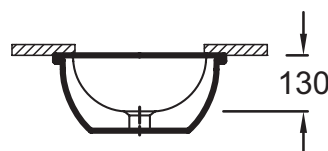

EYG002

Collection : VOX

Couleur* :

00 - Blanc

Bénéfices consommateurs

- **LARGE CHOIX :** 4 formes, 7 dimensions, avec ou sans trou de trop-plein
- **ENTRETIEN RAPIDE :** Entièrement émaillée, pentes douces sans angle vif, cuve profonde évitant les éclaboussures
- **ESTHÉTIQUE :** Trou de trop-plein discret à l'avant, double paroi de la vasque intégrant le canal de trop-plein

Bénéfices installateurs

- **INSTALLATION PROPRE ET PRÉCISE :** Bride meulée sur le dessus pour une planéité parfaite, possibilité d'installation à fleur

Caractéristiques techniques

- **Dimensions :** 56,2 x 39,2 cm
- **Matériau :** Céramique
- **Fixations :** Kit de fixations fourni
- **Sans trou de trop-plein**
- **Poids :** 13,3 kg
- **Installation :** Encastré par-dessous
- **LIVRÉ AVEC :** Kit de fixation

Produits requis

- E78292 : Bonde de vidage à écoulement libre

Dessin technique

Description : Vasque ovale à encastrer par-dessous 56,2 x 39,2 cm, sans trou de trop-plein. EYG002. Collection : VOX. Dimensions : 56,2 x 39,2 cm. Poids : 13,3 kg. Matériau : Céramique. Installation : Encastré par-dessous. Fixations : Kit de fixations fourni. LIVRÉ AVEC : Kit de fixation. Sans trou de trop-plein.