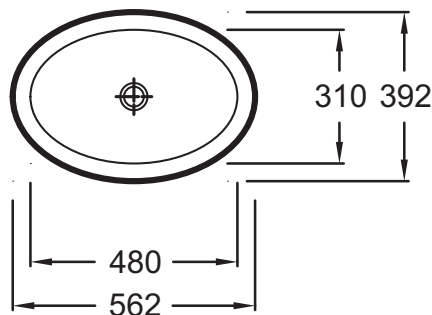

EYG002

Collection : VOX

Couleur* :

00 - Blanc

Bénéfices consommateurs

- **LARGE CHOIX :** 4 formes, 7 dimensions, avec ou sans trou de trop-plein
- **ENTRETIEN RAPIDE :** Entièrement émaillée, pentes douces sans angle vif, cuve profonde évitant les éclaboussures
- **ESTHÉTIQUE :** Trou de trop-plein discret à l'avant, double paroi de la vasque intégrant le canal de trop-plein

Bénéfices installateurs

- **INSTALLATION PROPRE ET PRÉCISE :** Bride meulée sur le dessus pour une planéité parfaite, possibilité d'installation à fleur

Caractéristiques techniques

- **Dimensions :** 56,2 x 39,2 cm
- **Matériau :** Céramique
- **Fixations :** Kit de fixations fourni
- **Sans trou de trop-plein**
- **Poids :** 13,3 kg
- **Installation :** Encastré par-dessous
- **LIVRÉ AVEC :** Kit de fixation

Produits requis

- E78292 : Bonde de vidage à écoulement libre

Dessin technique

Description : Vasque ovale à encastrer par-dessous 56,2 x 39,2 cm, sans trou de trop-plein. EYG002. Collection : VOX. Dimensions : 56,2 x 39,2 cm. Poids : 13,3 kg. Matériau : Céramique. Installation : Encastré par-dessous. Fixations : Kit de fixations fourni. LIVRÉ AVEC : Kit de fixation. Sans trou de trop-plein.