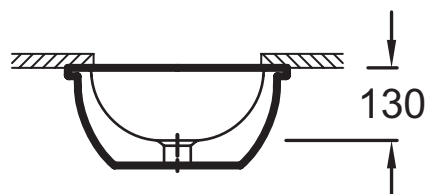

### Bénéfices consommateurs

- **LARGE CHOIX :** 4 formes, 7 dimensions, avec ou sans trou de trop-plein
- **ENTRETIEN RAPIDE :** Entièrement émaillée, pentes douces sans angle vif, cuve profonde évitant les éclaboussures
- **ESTHÉTIQUE :** Trou de trop-plein discret à l'avant, double paroi de la vasque intégrant le canal de trop-plein

### Bénéfices installateurs

- **INSTALLATION PROPRE ET PRÉCISE :** Bride meulée sur le dessus pour une planéité parfaite, possibilité d'installation à fleur

### Caractéristiques techniques

- **Dimensions :** 39,2 x 39,2 cm
- **Matériau :** Céramique
- **LIVRÉ AVEC :** Kit de fixation
- **Poids :** 11 kg
- **Installation :** Encastré par-dessous
- **Sans trou de trop-plein**

### Dessin technique

Description : Vasque carrée à encastrer par-dessous 39,2 x 39,2 cm, sans trou de trop-plein. EYE002. Collection : VOX. Dimensions : 39,2 x 39,2 cm. Poids : 11 kg. Matériau : Céramique. Installation : Encastré par-dessous. LIVRÉ AVEC : Kit de fixation. Sans trou de trop-plein.