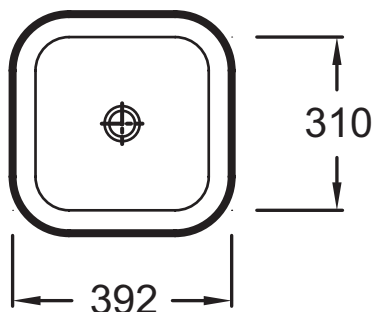

### Bénéfices consommateurs

- **LARGE CHOIX :** 4 formes, 7 dimensions, avec ou sans trou de trop-plein
- **ENTRETIEN RAPIDE :** Entièrement émaillée, pentes douces sans angle vif, cuve profonde évitant les éclaboussures
- **ESTHÉTIQUE :** Trou de trop-plein discret à l'avant, double paroi de la vasque intégrant le canal de trop-plein

### Caractéristiques techniques

- **Dimensions :** 39,2 x 39,2 cm
- **Matériau :** Céramique
- **LIVRÉ AVEC :** Kit de fixation
- **Poids :** 11 kg
- **Installation :** Encastré par-dessous
- **Sans trou de trop-plein**

### Dessin technique

Description : Vasque carrée à encastrer par-dessous 39,2 x 39,2 cm, sans trou de trop-plein. EYE002. Collection : VOX. Dimensions : 39,2 x 39,2 cm. Poids : 11 kg. Matériau : Céramique. Installation : Encastré par-dessous. LIVRÉ AVEC : Kit de fixation. Sans trou de trop-plein.